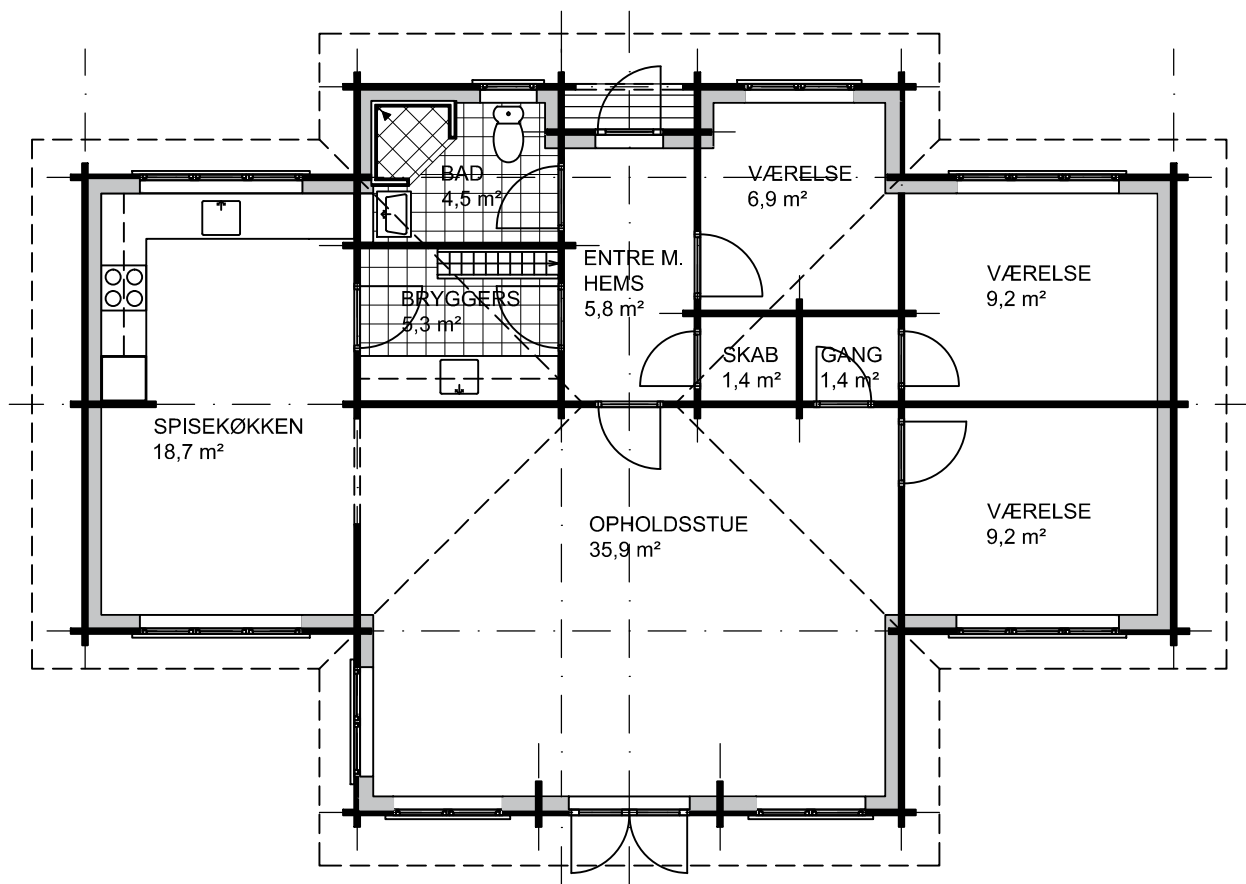

Bjælkehus model VV114-113

Bebygget areal:	114 m ²	Længde:	14,47 m	Mål:	1:100
Beboet areal:	113 m ²	Bredde:	9,67 m	Ref:	-
Overdækket areal:	1 m ²	Taghældning:	22°		

Bjælkehus model VV114-113

Bebygget areal:	114 m ²	Længde:	14,47 m	Mål:	1:100
Beboet areal:	113 m ²	Bredde:	9,67 m	Ref:	-
Overdækket areal:	1 m ²	Taghældning:	22°		