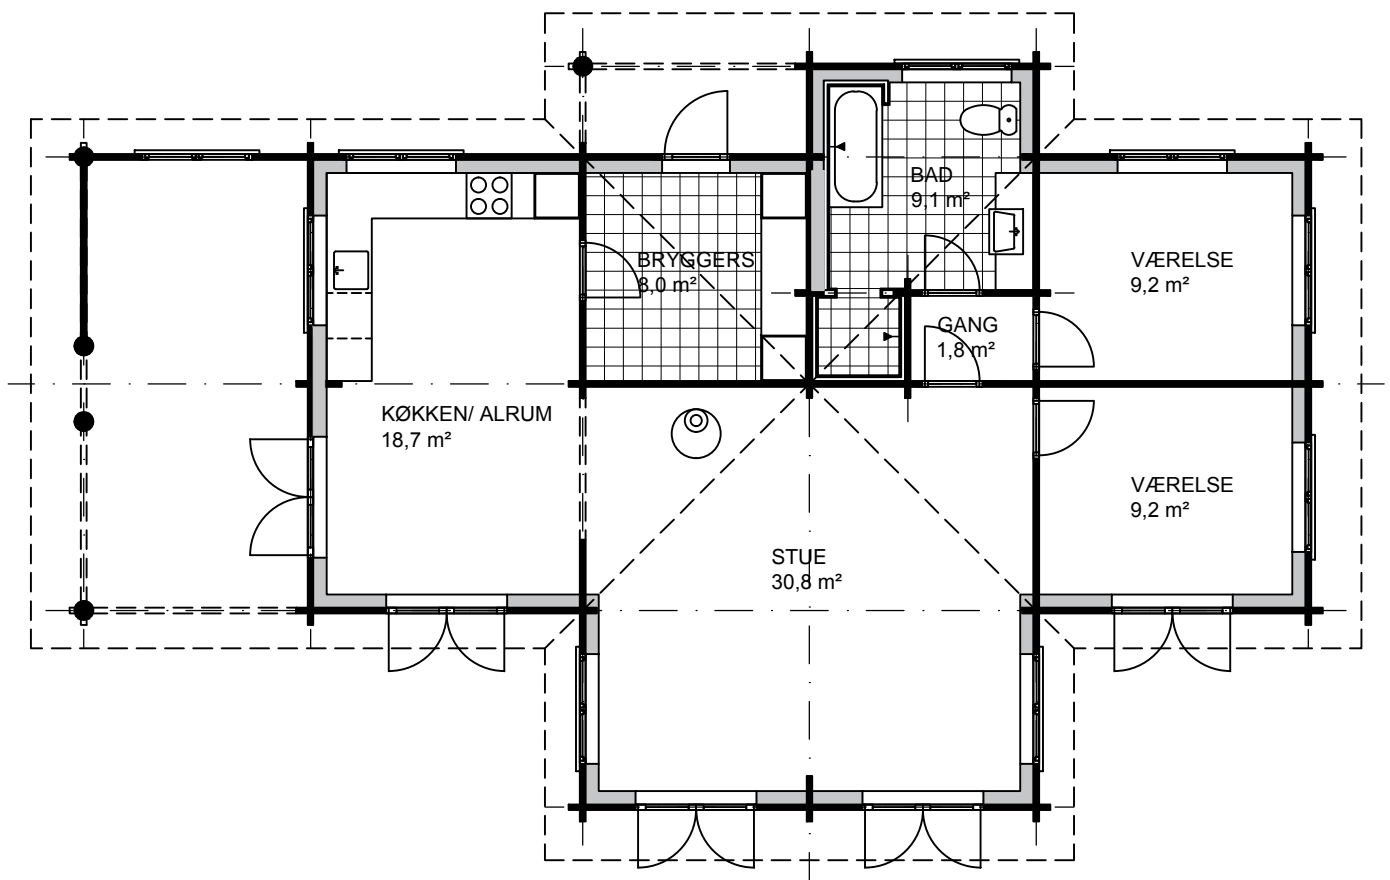

Bjælkehus model VV122-100

Bebygget areal:	122 m ²	Længde:	16,27 m	Mål:	1:100
Beboet areal:	100 m ²	Bredde:	9,87 m	Ref:	S4195
Overdækket areal:	22 m ²	Taghældning:	22°		

Bjælkehus model VV122-100

Bebygget areal:	122 m ²	Længde:	16,27 m	Mål:	1:100
Beboet areal:	100 m ²	Bredde:	9,87 m	Ref:	S4195
Overdækket areal:	22 m ²	Taghældning:	22°		