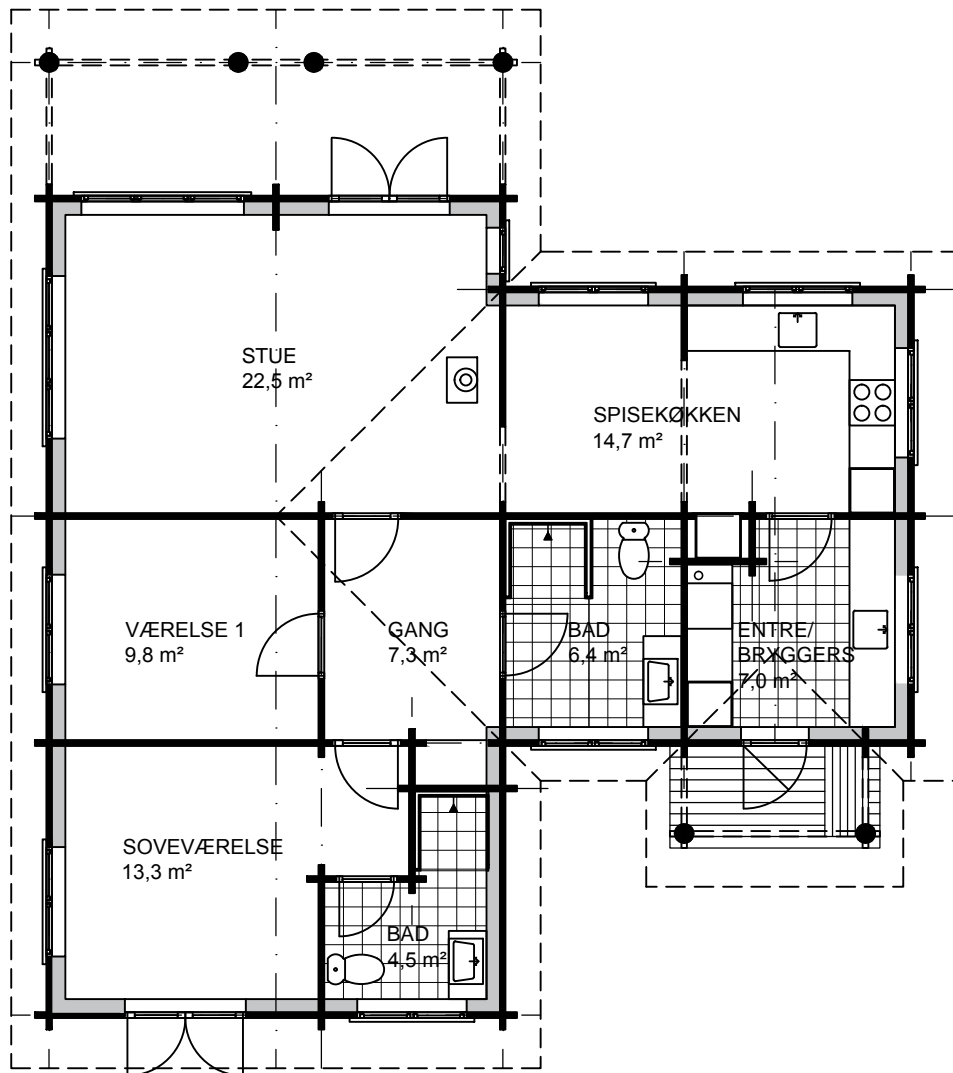

Bjælkehus model V114-98

Bebygget areal:	114 m ²	Længde:	12,67 m	Mål:	1:100
Beboet areal:	98 m ²	Bredde:	6,07 m	Ref:	S4237
Overdækket areal:	16 m ²	Taghældning:	22°		

Bjælkehus model V114-98

Bebygget areal:	114 m ²	Længde:	12,67 m	Mål:	1:100
Beboet areal:	98 m ²	Bredde:	6,07 m	Ref:	S4237
Overdækket areal:	16 m ²	Taghældning:	22°		