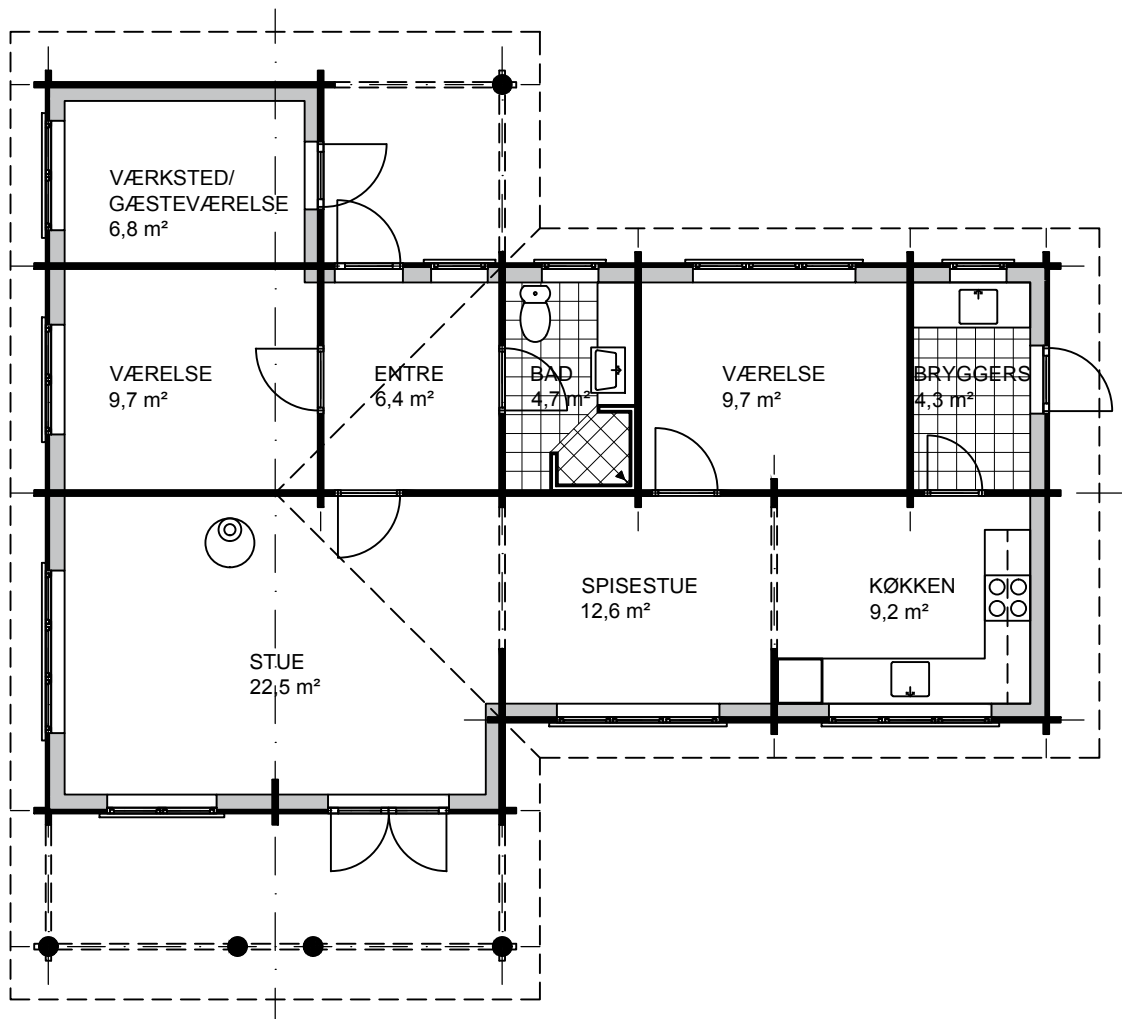

Bjælkehus model V113-97

Bebygget areal:	113 m ²	Længde:	13,27 m	Mål:	1:100
Beboet areal:	97 m ²	Bredde:	11,47 m	Ref:	-
Overdækket areal:	16 m ²	Taghældning:	22°		

Bjælkehus model V113-97

Bebygget areal:	113 m ²	Længde:	13,27 m	Mål:	1:100
Beboet areal:	97 m ²	Bredde:	11,47 m	Ref:	-
Overdækket areal:	16 m ²	Taghældning:	22°		