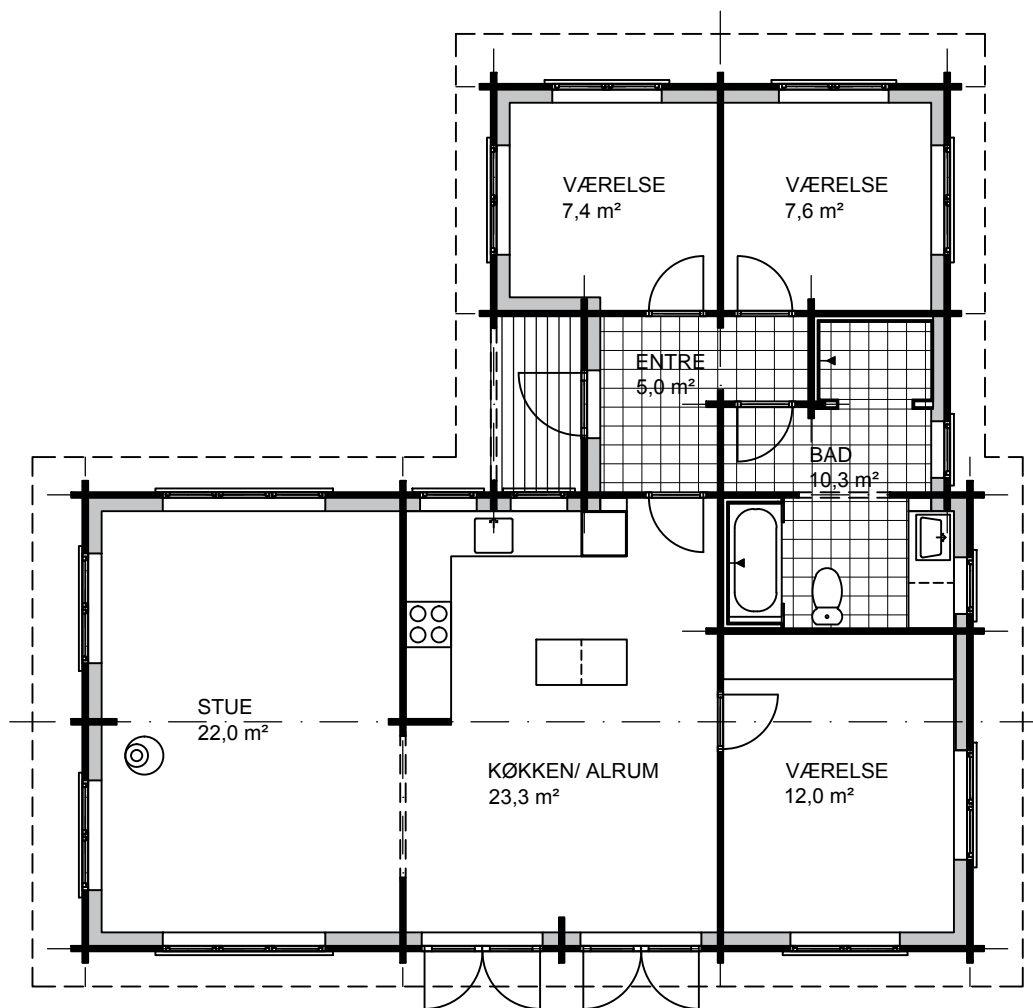

Bjælkehus model V104-101

Bebygget areal:	104 m ²	Længde:	11,77 m	Mål:	1:100
Beboet areal:	101 m ²	Bredde:	11,47 m	Ref:	S4199
Overdækket areal:	3 m ²	Taghældning:	22°		

Bjælkehus model V104-101

Bebygget areal:	104 m ²	Længde:	11,77 m	Mål:	1:100
Beboet areal:	101 m ²	Bredde:	11,47 m	Ref:	S4199
Overdækket areal:	3 m ²	Taghældning:	22°		