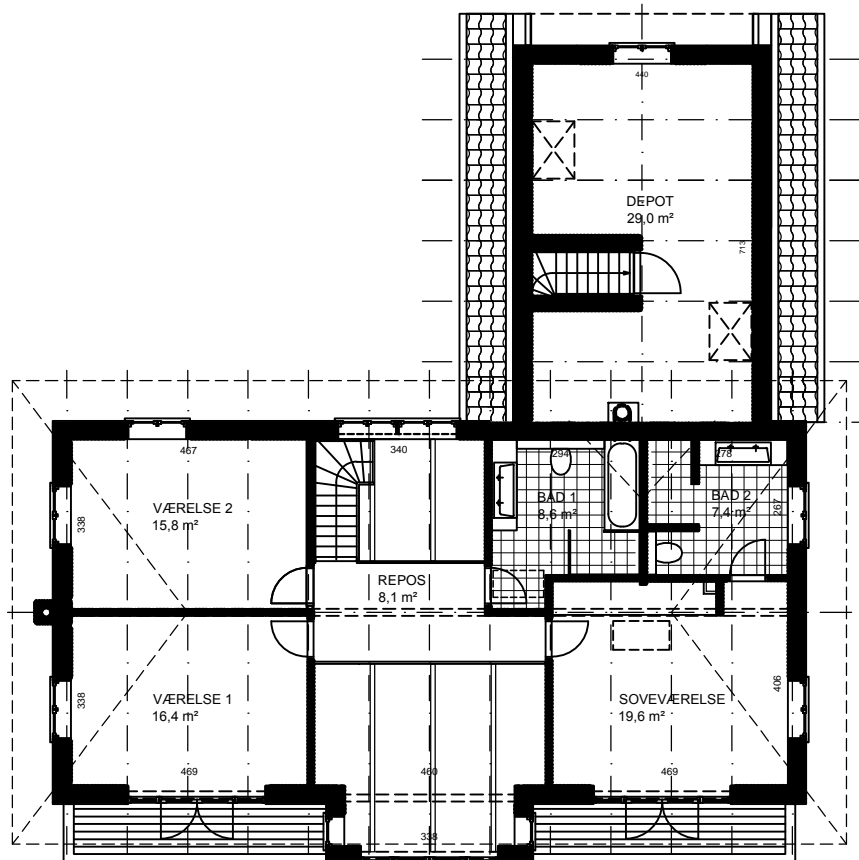

Skærgårdshus model 312/163

Bruttoetageareal:	312 m ²	Længde:	14,95 m	Moduler:	12
Areal, Stueetage:	202 m ²	Bredde:	7,60 m	Mål:	1:150
Areal, 1. sal:	110 m ²	Taghældning:	30°	Ref.:	N7215

Tilvalg: Gavlkvist, balkoner, Velux vinduer

Skærgårdshus model 312/163

Bruttoetageareal:	312 m ²	Længde:	14,95 m	Moduler:	12
Areal, Stueetage:	202 m ²	Bredde:	7,60 m	Mål:	1:100
Areal, 1. sal:	110 m ²	Taghældning:	30°	Ref.:	N7215

Tilvalg: Gavlkvist, balkoner, Velux vinduer