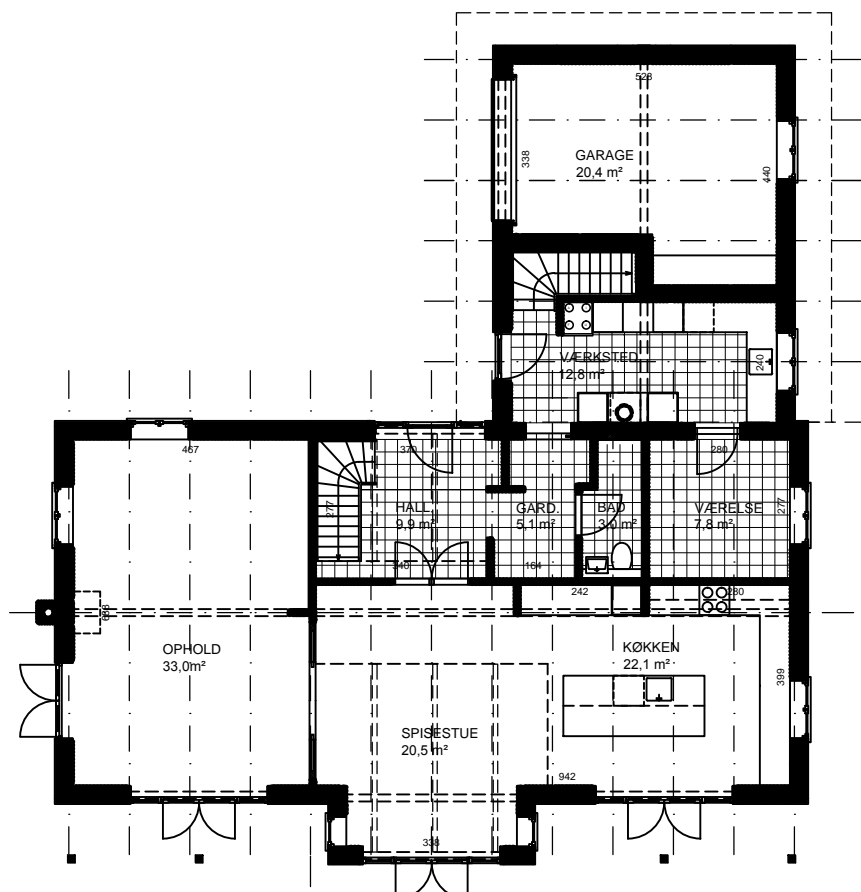

Skærgårdshus model 312/163

Bruttoetageareal:	312 m ²	Længde:	14,95 m	Moduler:	12
Areal, Stueetage:	202 m ²	Bredde:	7,60 m	Mål:	1:150
Areal, 1. sal:	110 m ²	Taghældning:	30°	Ref.:	N7215

Tilvalg: Gavlkvist, balkoner, Velux vinduer

Skærgårdshus model 312/163

Bruttoetageareal:	312 m ²	Længde:	14,95 m	Moduler:	12
Areal, Stueetage:	202 m ²	Bredde:	7,60 m	Mål:	1:100
Areal, 1. sal:	110 m ²	Taghældning:	30°	Ref.:	N7215

Tilvalg: Gavlkvist, balkoner, Velux vinduer