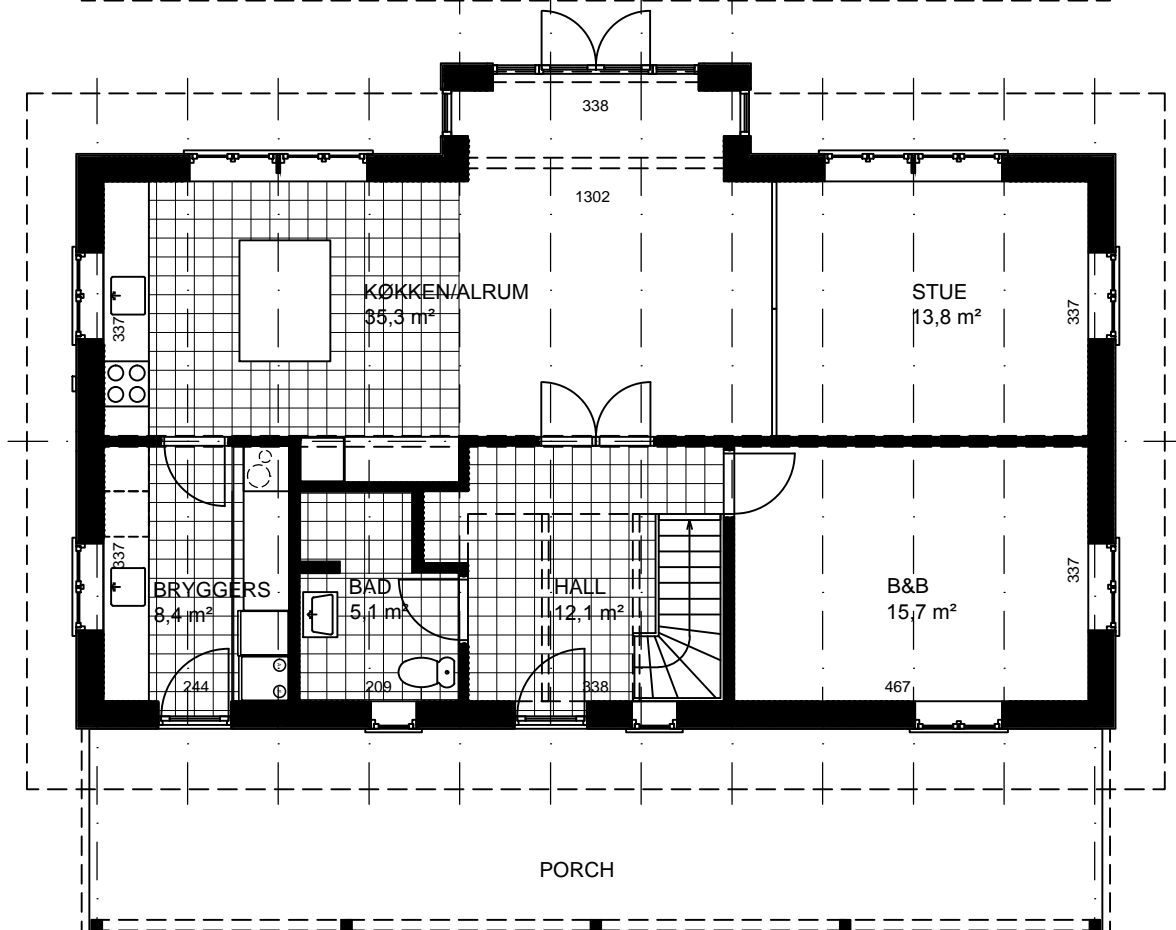

Skærgårdshus model 220/110

Bruttoetageareal:	220 m ²	Længde:	13,75 m	Moduler:	11
Areal, Stueetage:	110 m ²	Bredde:	7,60 m	Mål:	1:100
Areal, 1. sal:	110 m ²	Taghældning:	30°	Ref.:	N7186

Tilvalg: Gavlkvist, porch