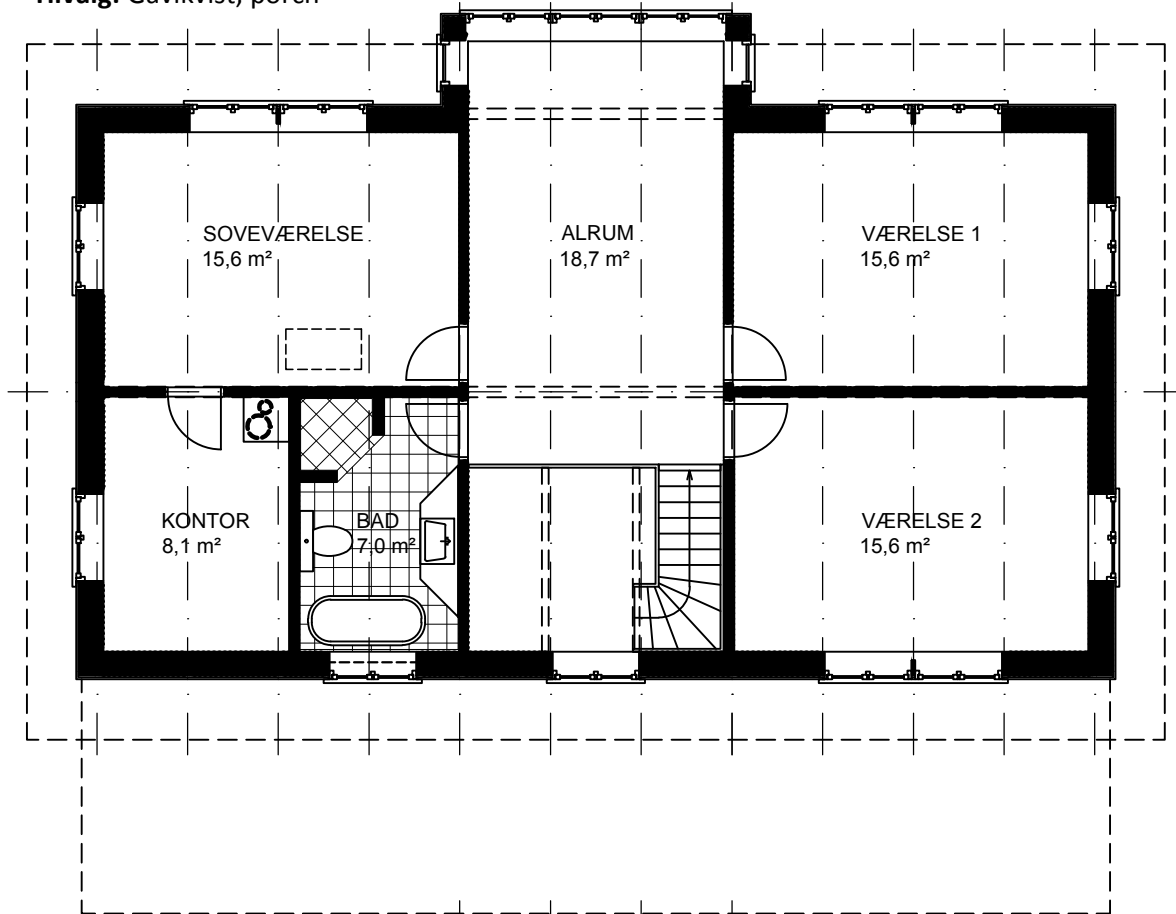

Skærgårdshus model 220/110

Bruttoetageareal:	220 m ²	Længde:	13,75 m	Moduler:	11
Areal, Stueetage:	110 m ²	Bredde:	7,60 m	Mål:	1:100
Areal, 1. sal:	110 m ²	Taghældning:	30°	Ref.:	N7186

Tilvalg: Gavlkvist, porch