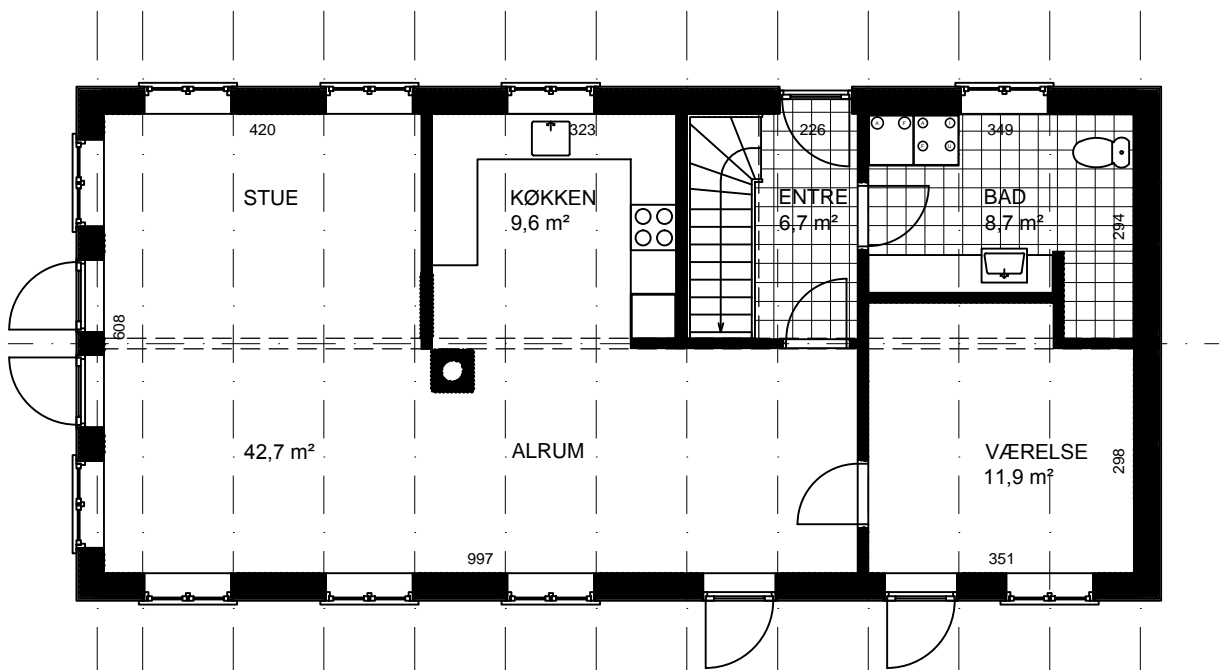

Skånelænge model 177/102

Bruttoetageareal:	177 m ²	Længde:	14,35 m	Moduler:	12
Areal, Stueetage:	102 m ²	Bredde:	6,80 m	Mål:	1:100
Areal, 1. sal:	75 m ²	Taghældning:	48°	Ref.:	L4121

Tilvalg: Veluxvinduer