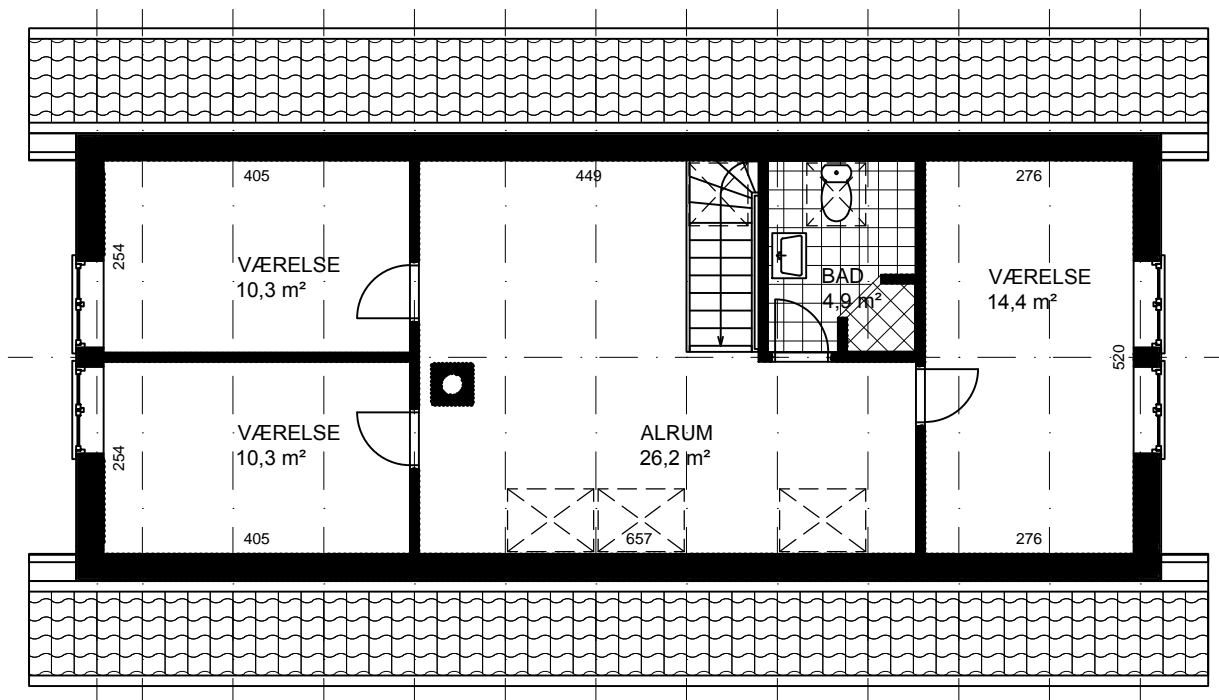

Skånelænge model 177/102

Bruttoetageareal:	177 m ²	Længde:	14,35 m	Moduler:	12
Areal, Stueetage:	102 m ²	Bredde:	6,80 m	Mål:	1:100
Areal, 1. sal:	75 m ²	Taghældning:	48°	Ref.:	L4121

Tilvalg: Veluxvinduer