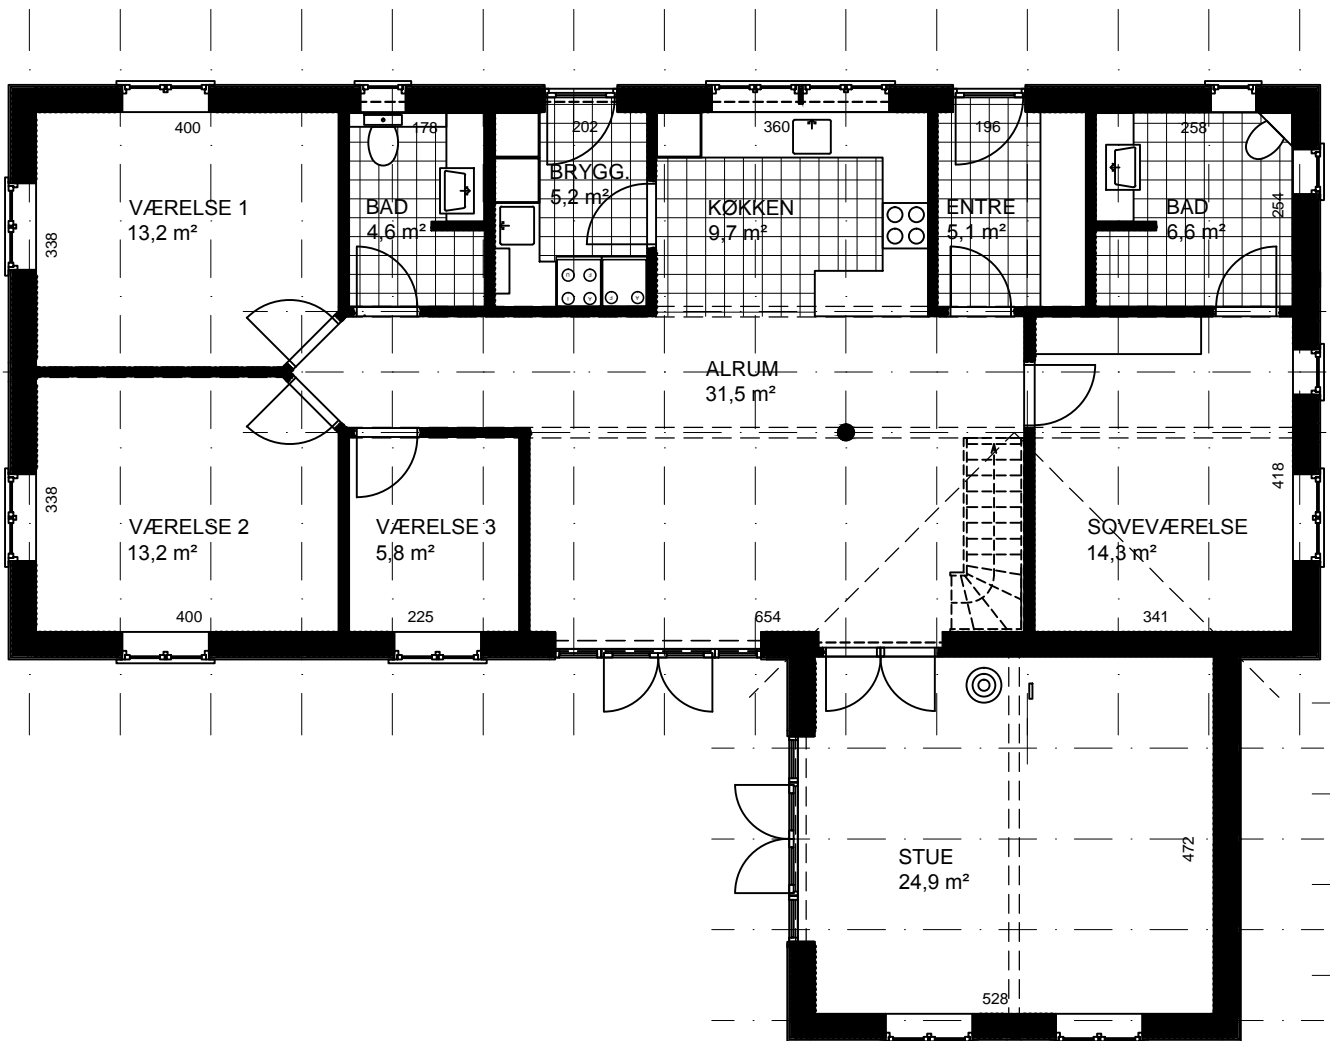

Ljungbyhus model 162+70

Bruttoetageareal:	232 m ²	Længde:	17,35+5,20 m	Moduler:	14+4
Areal, Stueetage:	162 m ²	Bredde:	7,60 m	Mål:	1:100
Areal, loft:	70 m ²	Taghældning:	36°	Ref.:	N7152

Tilvalg: Solceller