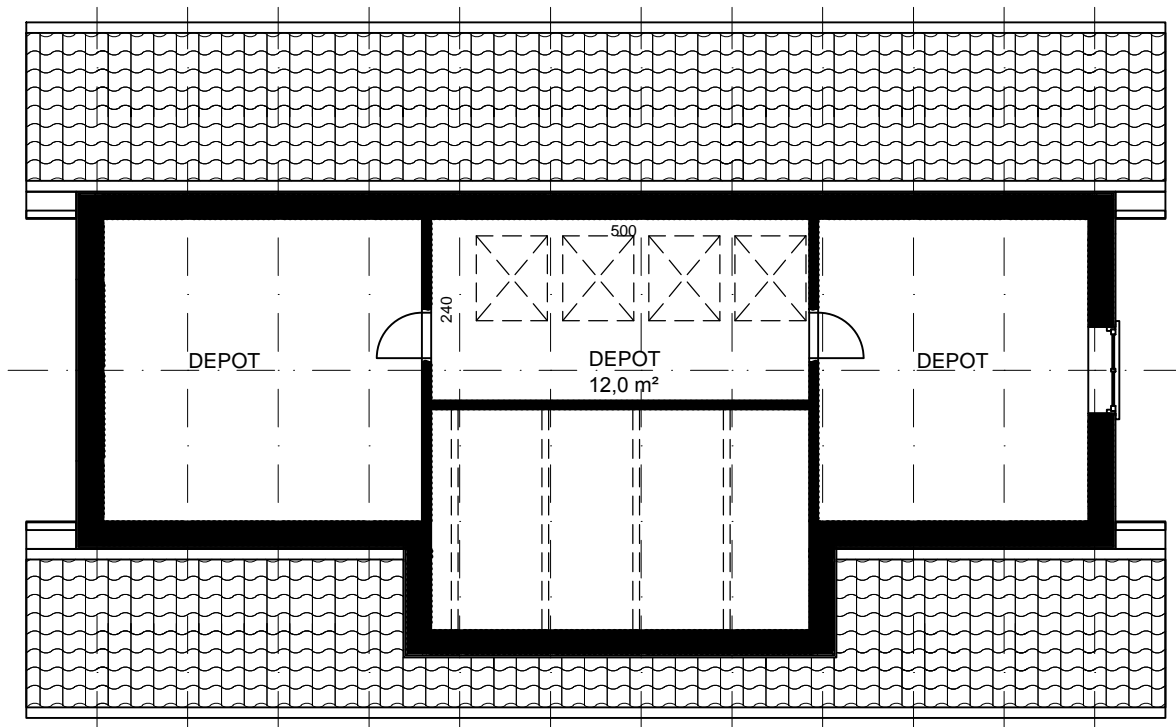

Ljungbyhus model 105+52

Bruttoetageareal:	157 m ²	Længde:	13,75 m	Moduler:	11
Areal, Stueetage:	105 m ²	Bredde:	7,60 m	Mål:	1:100
Areal, 1. sal:	52 m ²	Taghældning:	36°	Ref.:	N7116

Tilvalg: Veluxvinduer, loft til kip i køkken/alrum