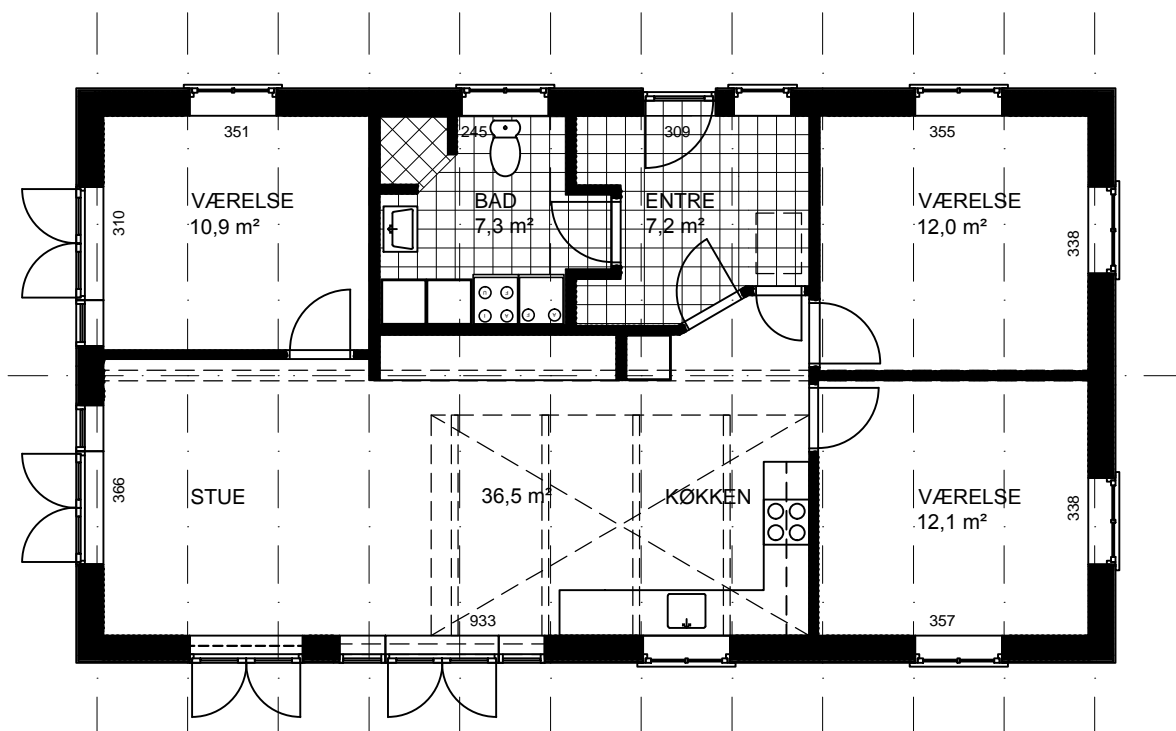

Ljungbyhus model 105+52

Bruttoetageareal:	157 m ²	Længde:	13,75 m	Moduler:	11
Areal, Stueetage:	105 m ²	Bredde:	7,60 m	Mål:	1:100
Areal, 1. sal:	52 m ²	Taghældning:	36°	Ref.:	N7116

Tilvalg: Veluxvinduer, loft til kip i køkken/alrum