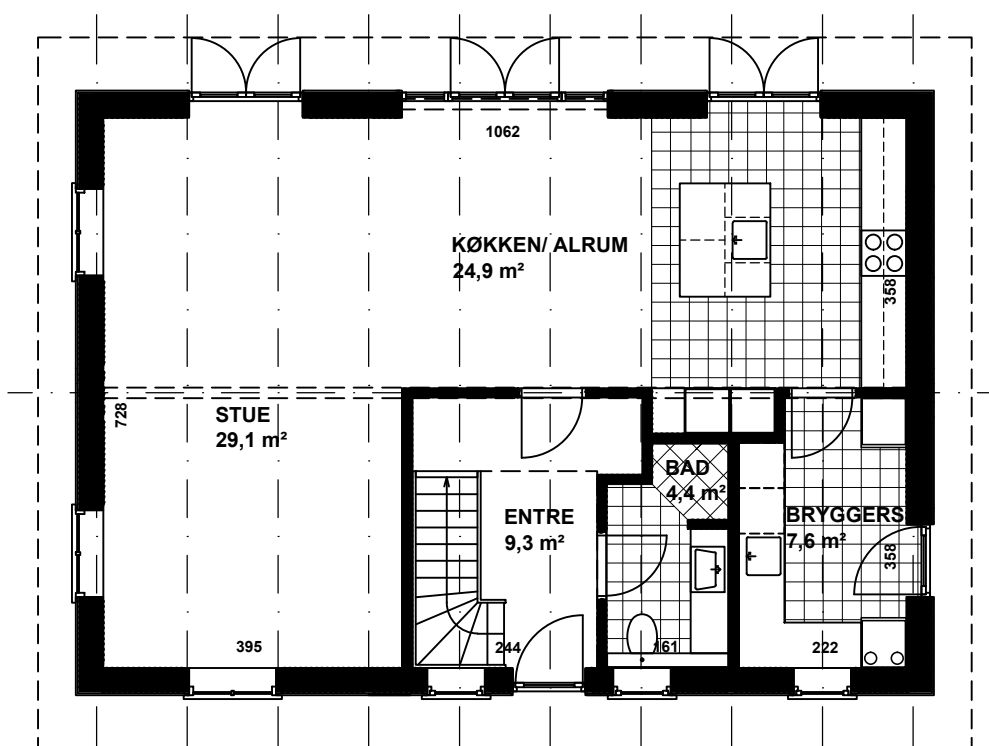

Lenhovdahus model 160/91

Bruttoetageareal:	160 m ²	Længde:	11,35 m	Moduler:	9
Areal, Stueetage:	91 m ²	Bredde:	8,00 m	Mål:	1:100
Areal, 1. sal:	69 m ²	Taghældning:	48°	Ref.:	N7221

Tilvalg: Veluxvinduer, bred dobbeltkvist