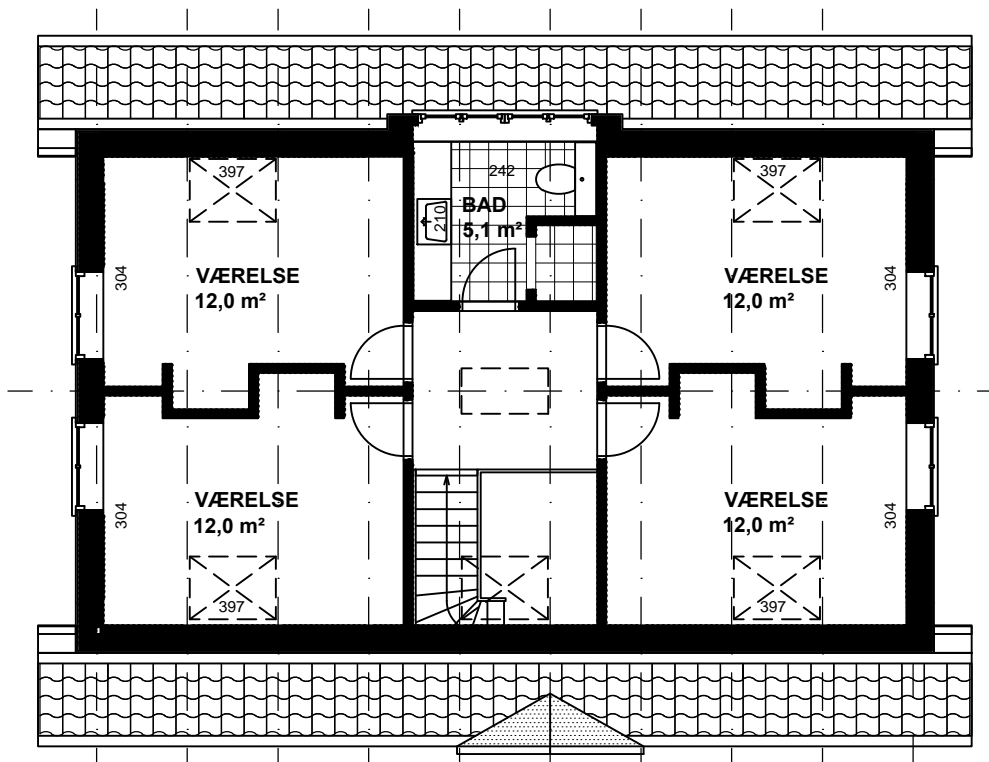

Lenhovdahus model 160/91

Bruttoetageareal:	160 m ²	Længde:	11,35 m	Moduler:	9
Areal, Stueetage:	91 m ²	Bredde:	8,00 m	Mål:	1:100
Areal, 1. sal:	69 m ²	Taghældning:	48°	Ref.:	N7221

Tilvalg: Veluxvinduer, bred dobbeltkvist