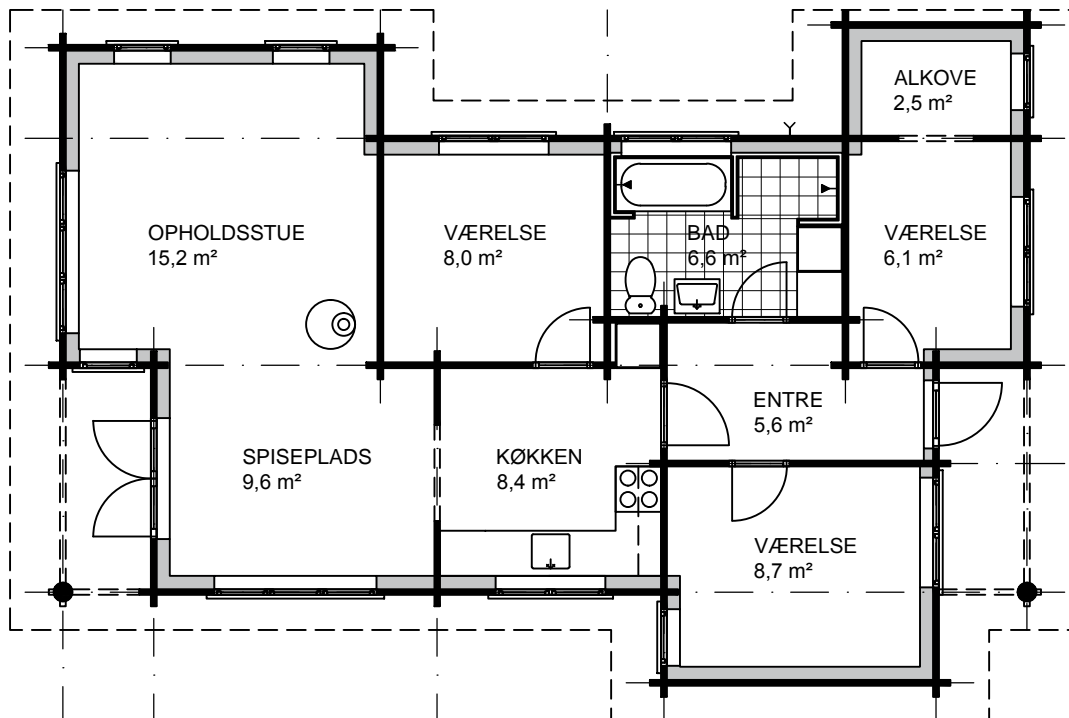

Bjælkehus model LU91-84

Bebygget areal:	91 m ²	Længde:	12,82 m	Mål:	1:100
Beboet areal:	84 m ²	Bredde:	8,47 m	Ref:	S4191
Overdækket areal:	7 m ²	Taghældning:	22°		

Bjælkehus model LU91-84

Bebygget areal:	91 m ²	Længde:	12,82 m	Mål:	1:100
Beboet areal:	84 m ²	Bredde:	8,47 m	Ref:	S4191
Overdækket areal:	7 m ²	Taghældning:	22°		