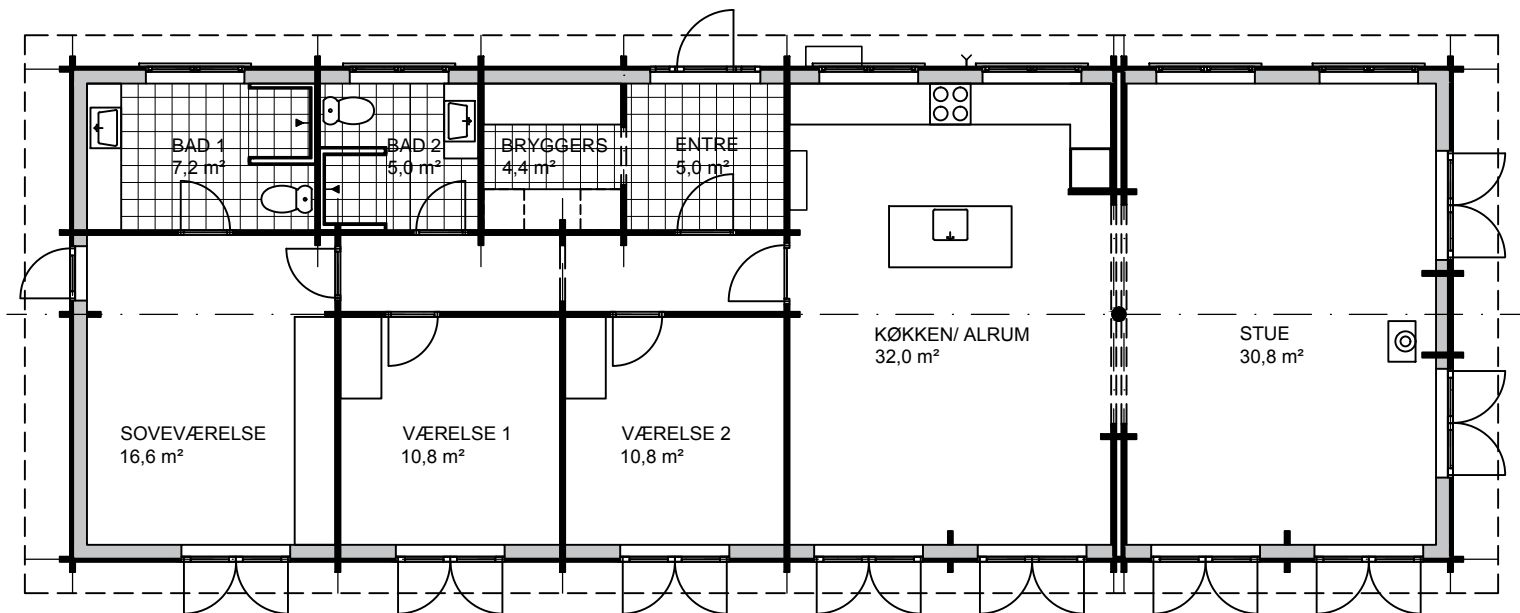

Bjælkehus model L148-148

Bebygget areal: 148 m²

Længde: 20,32 m

Mål: ikke målfast

Beboet areal: 148 m²

Bredde: 7,27 m

Ref: -

Overdækket areal: - m²

Taghældning: 22°

Bjælkehus model L148-148

Bebygget areal:	148 m ²	Længde:	20,32 m	Mål:	ikke målfast
Beboet areal:	148 m ²	Bredde:	7,27 m	Ref:	-
Overdækket areal:	- m ²	Taghældning:	22°		