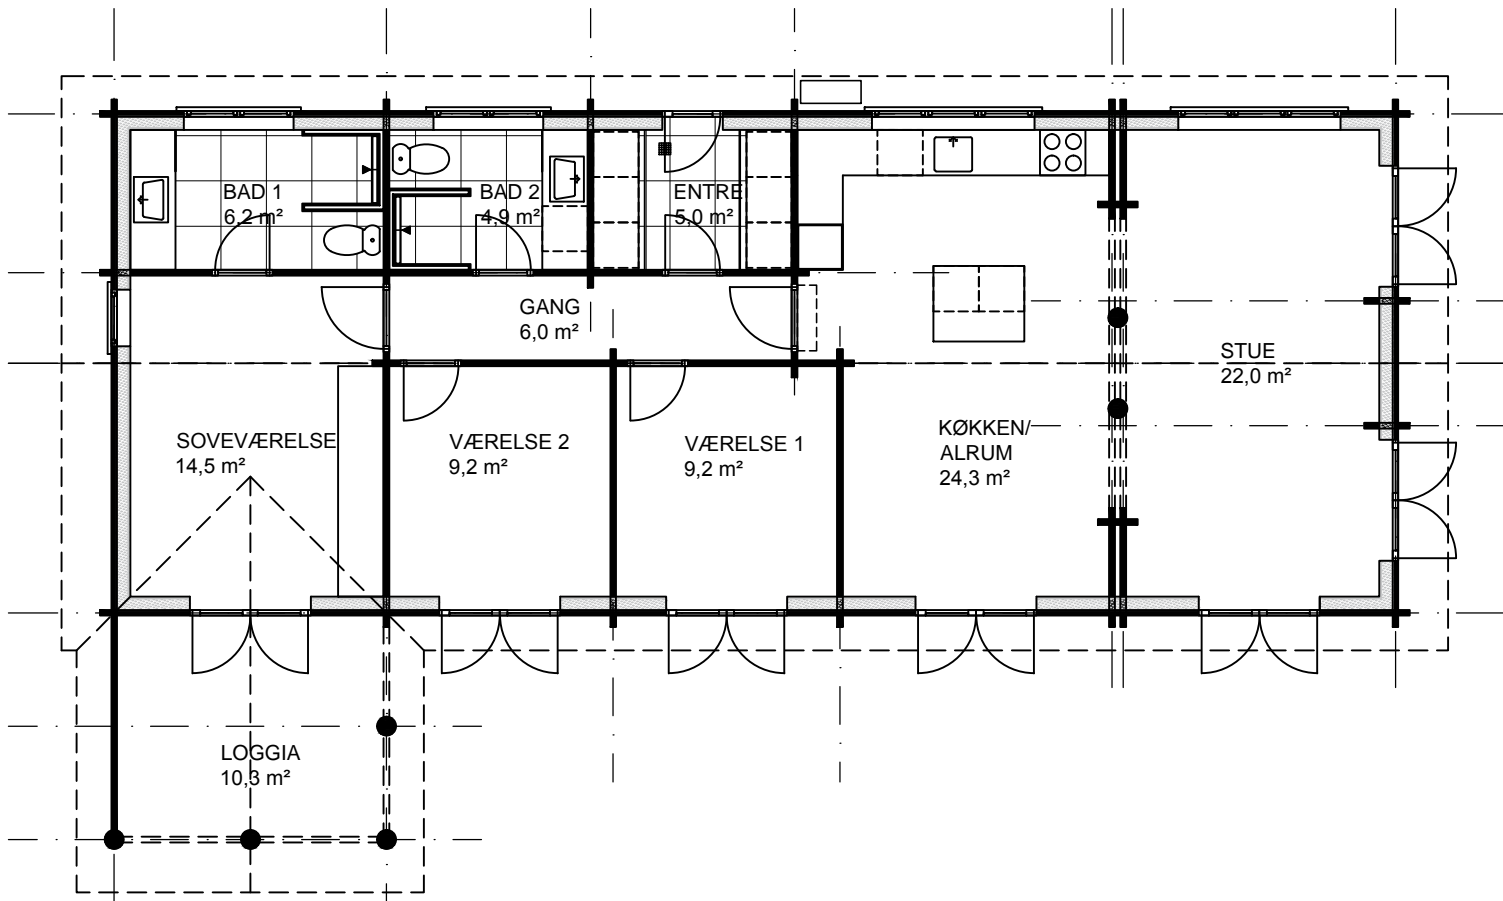

Bjælkehus model L125-114

Bebygget areal:	125 m ²	Længde:	17,02 m	Mål:	1:100
Beboet areal:	114 m ²	Bredde:	6,67 m	Ref:	S4245
Overdækket areal:	11 m ²	Taghældning:	22°		

Bjælkehus model L125-114

Bebygget areal:	125 m ²	Længde:	17,02 m	Mål:	1:100
Beboet areal:	114 m ²	Bredde:	6,67 m	Ref:	S4245
Overdækket areal:	11 m ²	Taghældning:	22°		