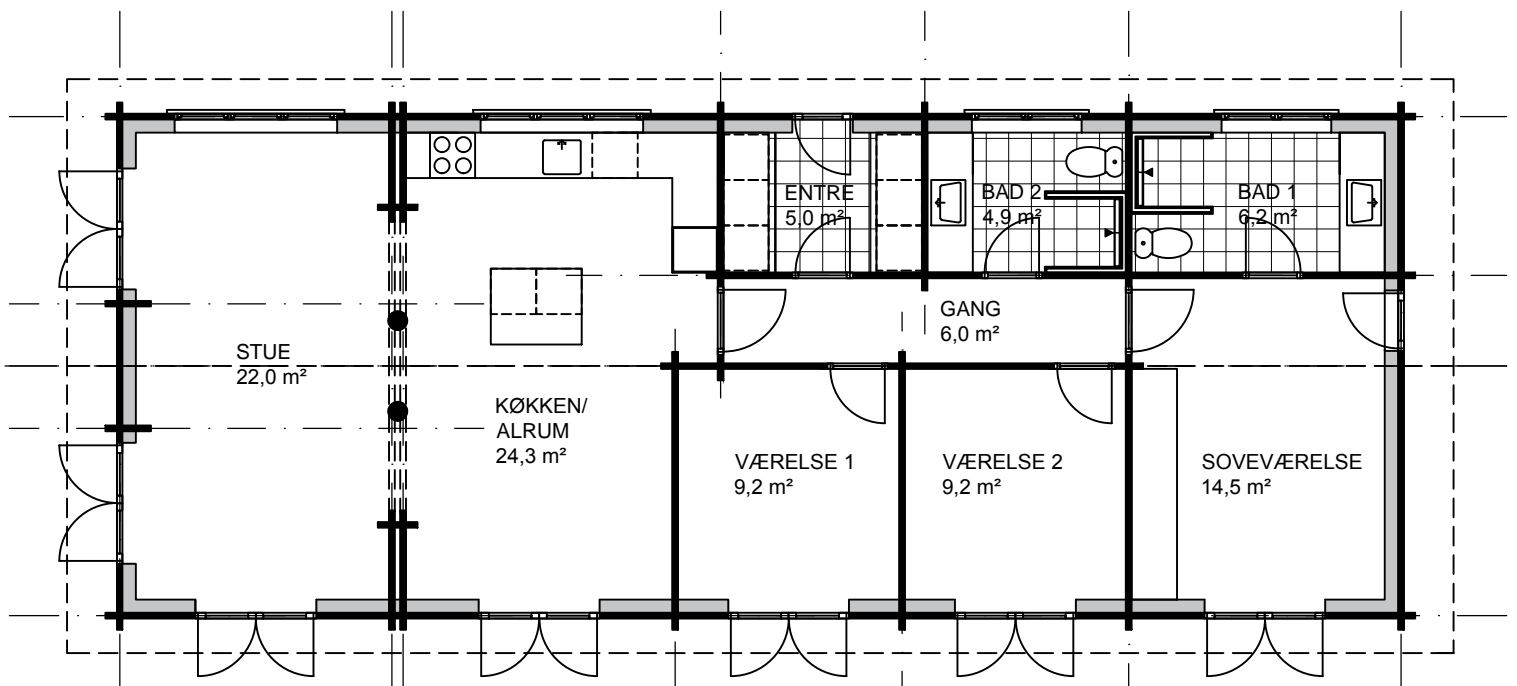

Bjælkehus model L114-114

Bebygget areal:	114 m ²	Længde:	17,02 m	Mål:	1:100
Beboet areal:	114 m ²	Bredde:	6,67 m	Ref:	S4252
Overdækket areal:	- m ²	Taghældning:	22°		

Bjælkehus model L114-114

Bebygget areal:	114 m ²	Længde:	17,02 m	Mål:	1:100
Beboet areal:	114 m ²	Bredde:	6,67 m	Ref:	S4252
Overdækket areal:	- m ²	Taghældning:	22°		