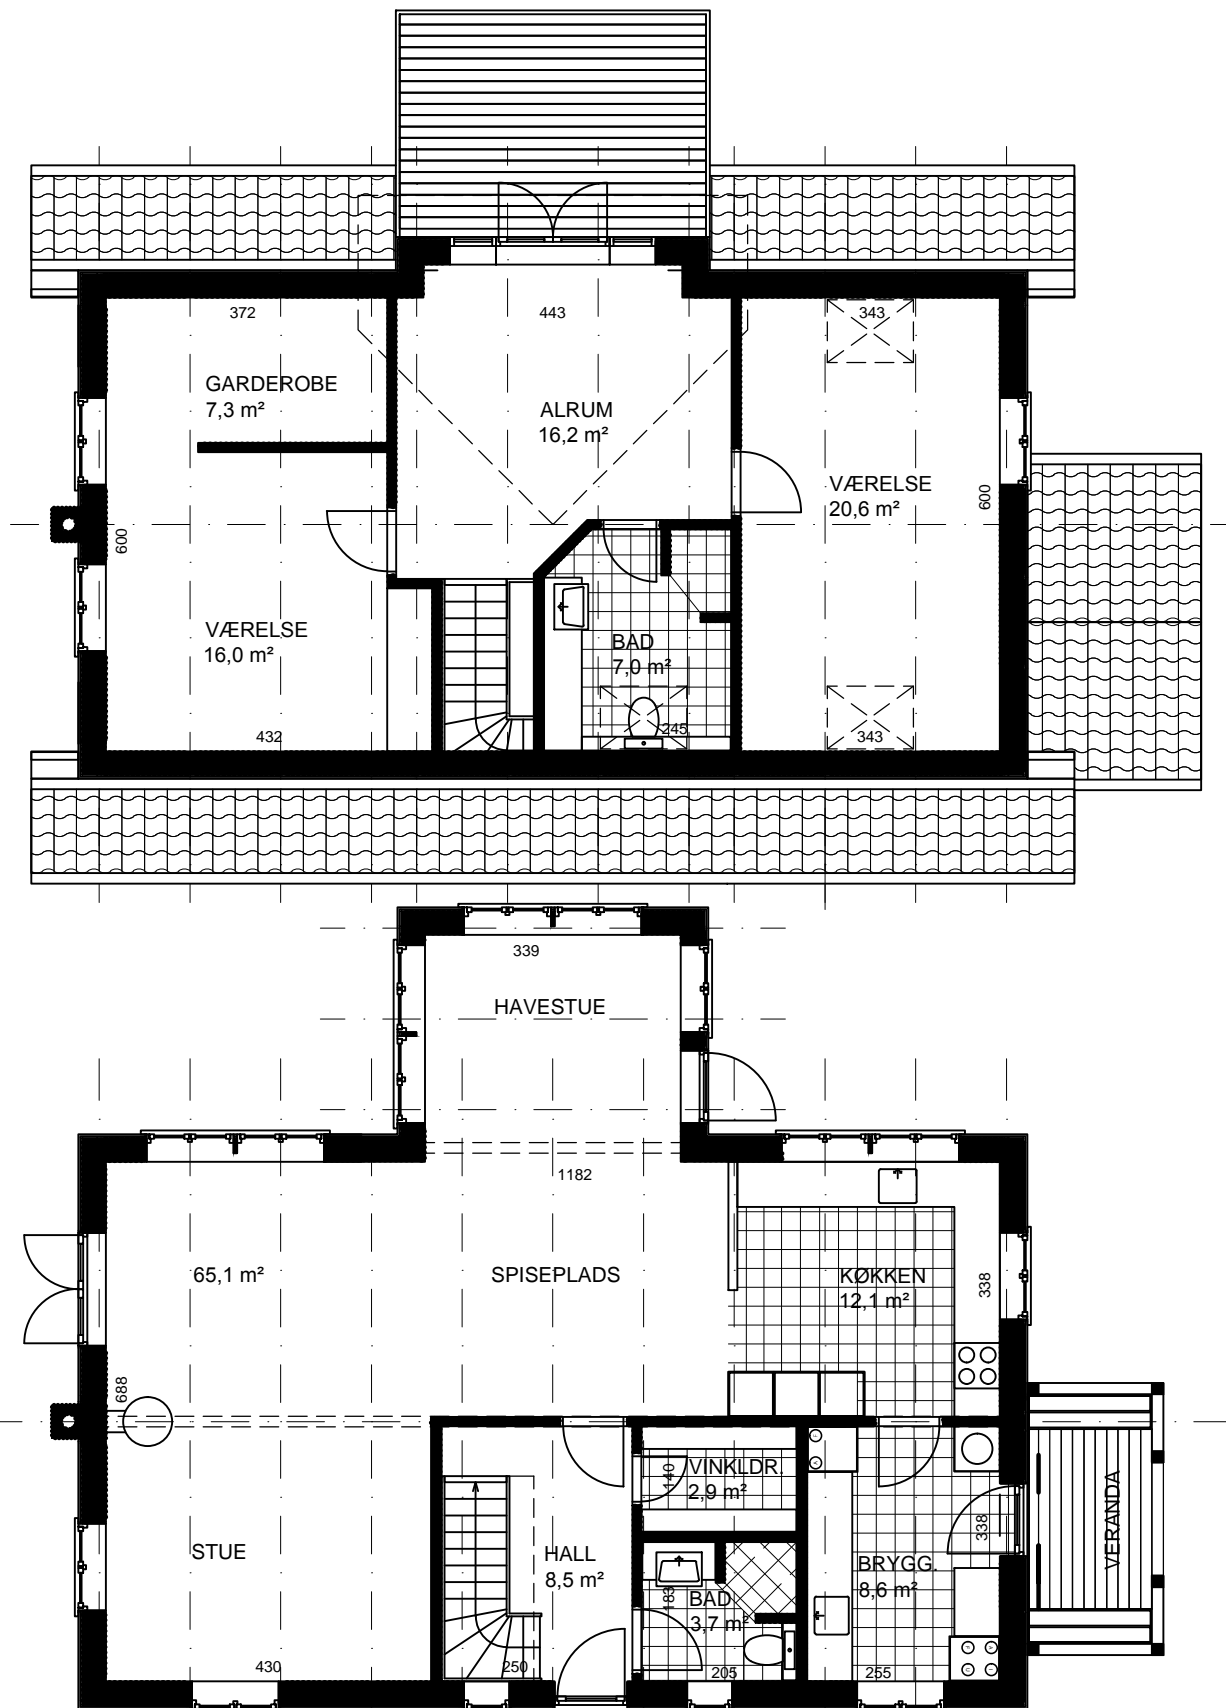

Hallandshus model 185/107

Bruttoetageareal:	185 m ²	Længde:	12,55 m	Moduler:	10
Areal, Stueetage:	107 m ²	Bredde:	7,60 m	Mål:	1:100
Areal, 1. sal:	78 m ²	Taghældning:	48°	Ref.:	N7041

Tilvalg: Veluxvinduer, balkonkvist, havestue, veranda