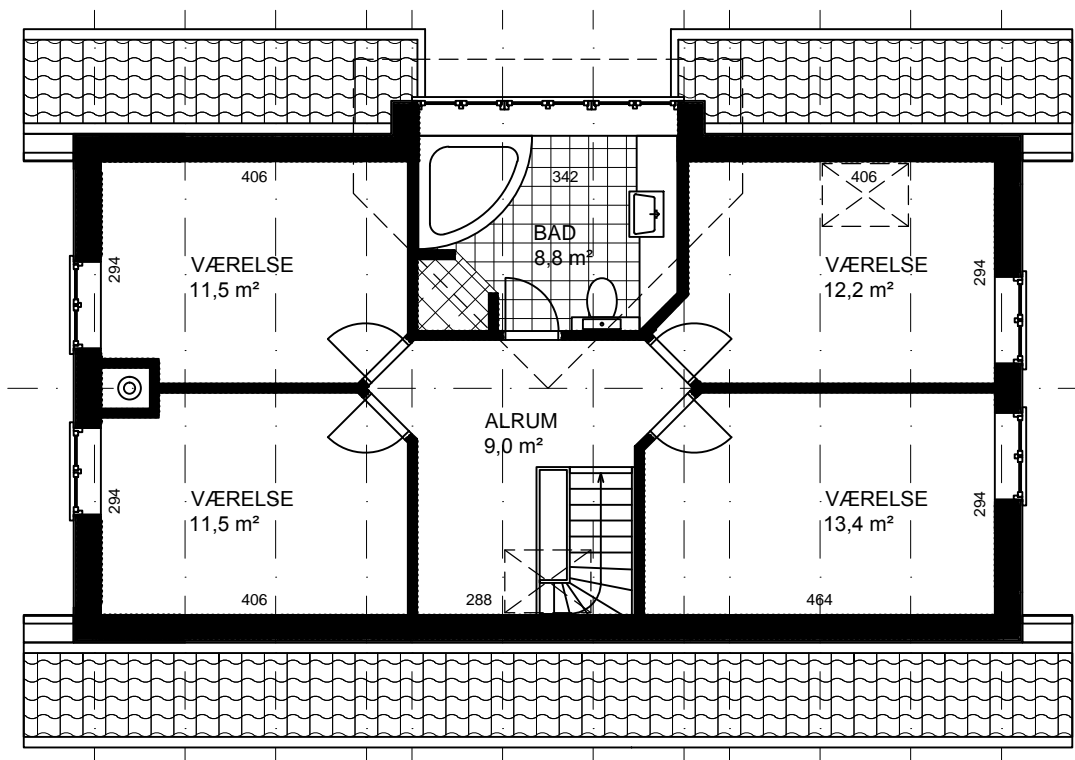

# Hallandshus model 173/95

Bruttoetageareal:	173 m <sup>2</sup>	Længde:	12,55 m	Moduler:	10
Areal, Stueetage:	95 m <sup>2</sup>	Bredde:	7,60 m	Mål:	1:100
Areal, 1. sal:	78 m <sup>2</sup>	Taghældning:	48°	Ref.:	N7018

# Hallandshus model 173/95

<b>Bruttoetageareal:</b>	173 m <sup>2</sup>	<b>Længde:</b>	12,55 m	<b>Moduler:</b>	10
<b>Areal, Stueetage:</b>	95 m <sup>2</sup>	<b>Bredde:</b>	7,60 m	<b>Mål:</b>	1:100
<b>Areal, 1. sal:</b>	78 m <sup>2</sup>	<b>Taghældning:</b>	48°	<b>Ref.:</b>	N7018