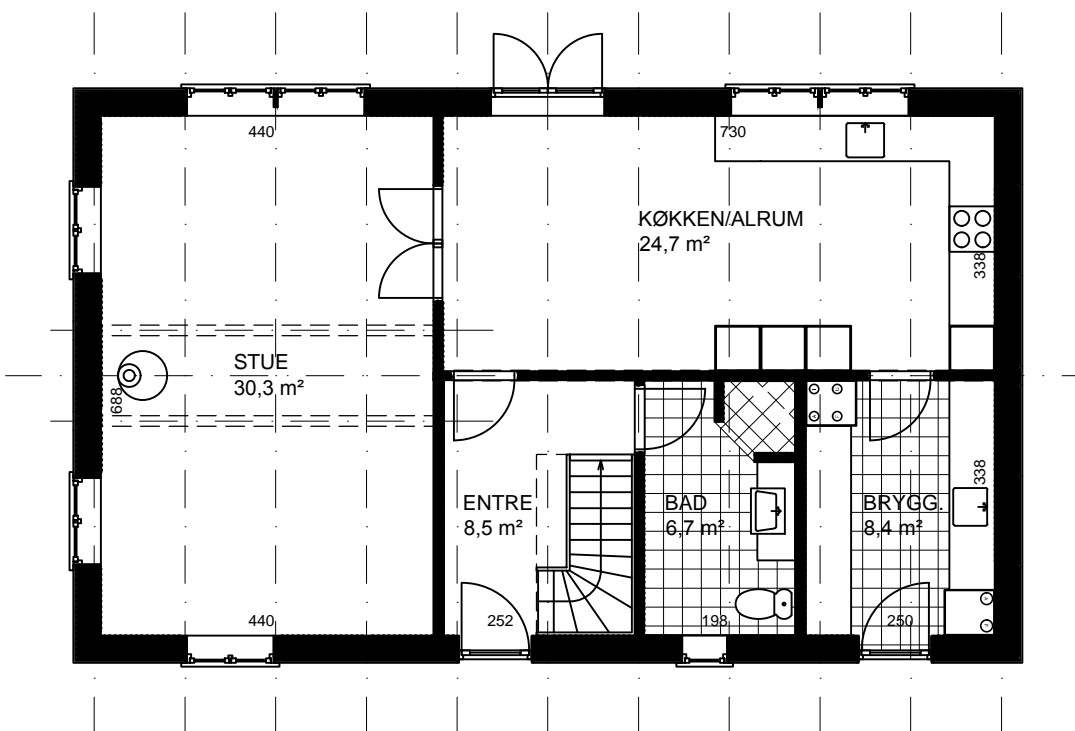

# Hallandshus model 173/95

Bruttoetageareal:	173 m <sup>2</sup>	Længde:	12,55 m	Moduler:	10
Areal, Stueetage:	95 m <sup>2</sup>	Bredde:	7,60 m	Mål:	1:100
Areal, 1. sal:	78 m <sup>2</sup>	Taghældning:	48°	Ref.:	N7018

# Hallandshus model 173/95

<b>Bruttoetageareal:</b>	173 m <sup>2</sup>	<b>Længde:</b>	12,55 m	<b>Moduler:</b>	10
<b>Areal, Stueetage:</b>	95 m <sup>2</sup>	<b>Bredde:</b>	7,60 m	<b>Mål:</b>	1:100
<b>Areal, 1. sal:</b>	78 m <sup>2</sup>	<b>Taghældning:</b>	48°	<b>Ref.:</b>	N7018