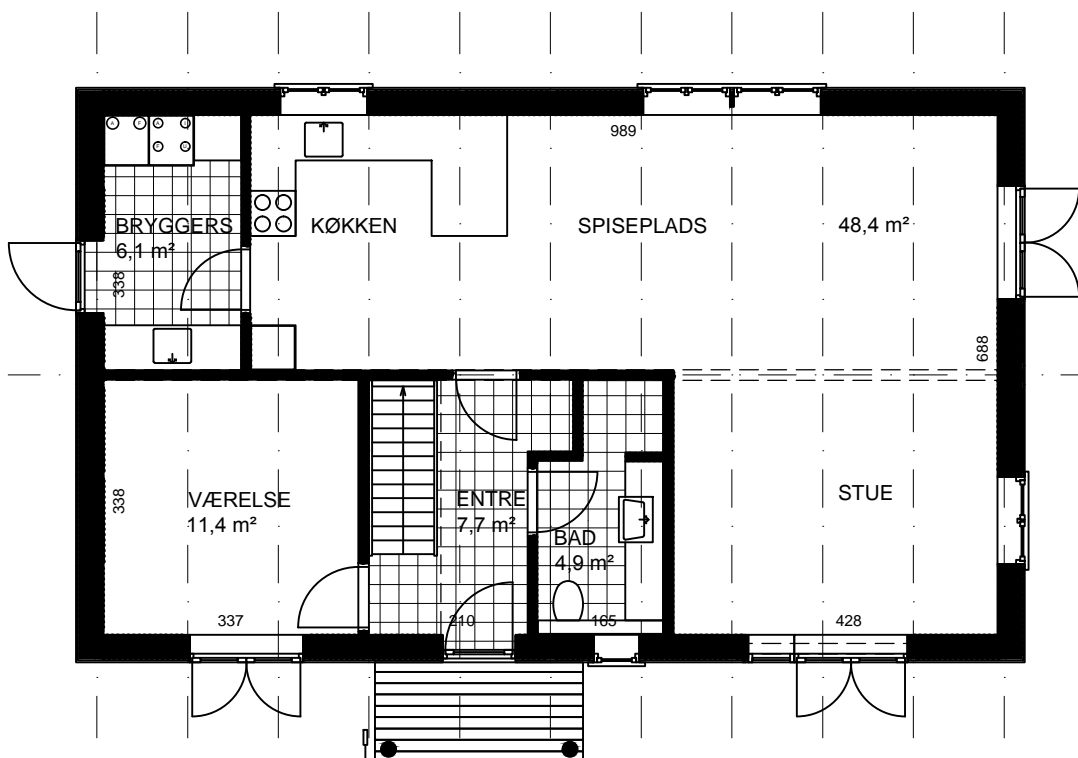

Hallandshus model 169/95

Bruttoetageareal:	169 m ²	Længde:	12,55 m	Moduler:	10
Areal, Stueetage:	95 m ²	Bredde:	7,60 m	Mål:	1:100
Areal, 1. sal:	74 m ²	Taghældning:	48°	Ref.:	N7004

Tilvalg: Veluxvinduer, overdækket indgang