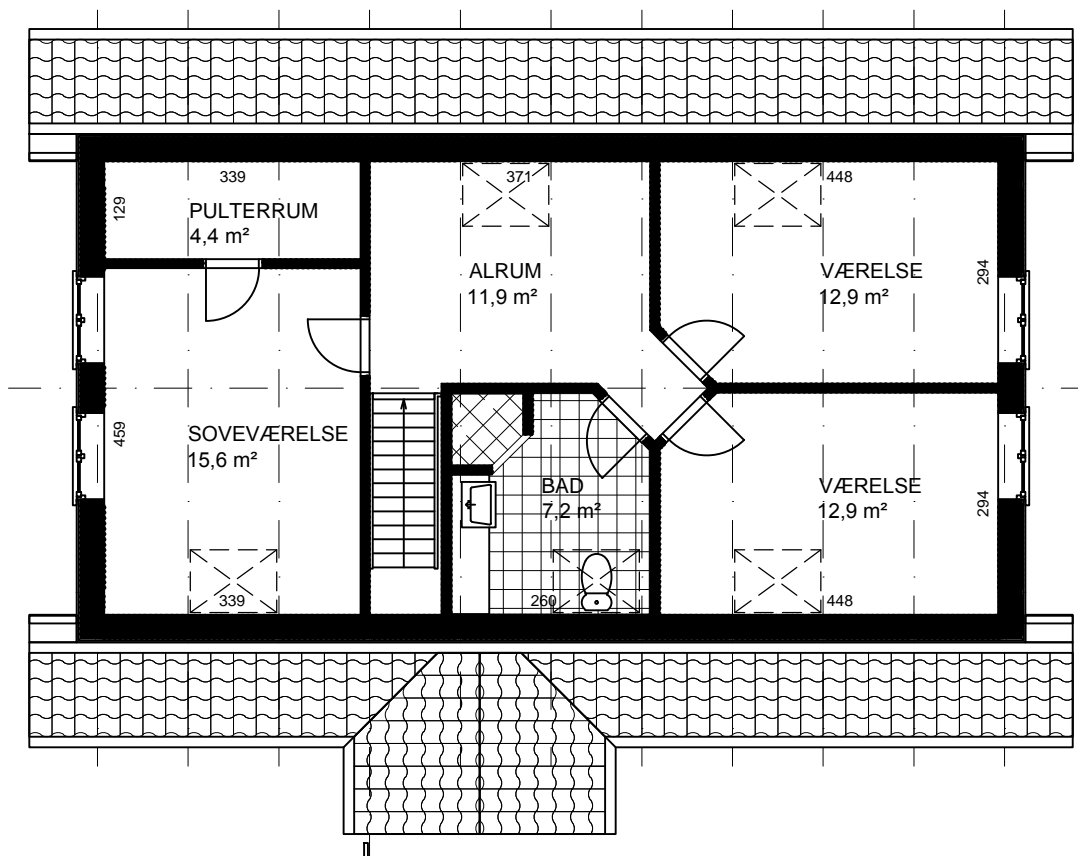

Hallandshus model 169/95

Bruttoetageareal:	169 m ²	Længde:	12,55 m	Moduler:	10
Areal, Stueetage:	95 m ²	Bredde:	7,60 m	Mål:	1:100
Areal, 1. sal:	74 m ²	Taghældning:	48°	Ref.:	N7004

Tilvalg: Veluxvinduer, overdækket indgang