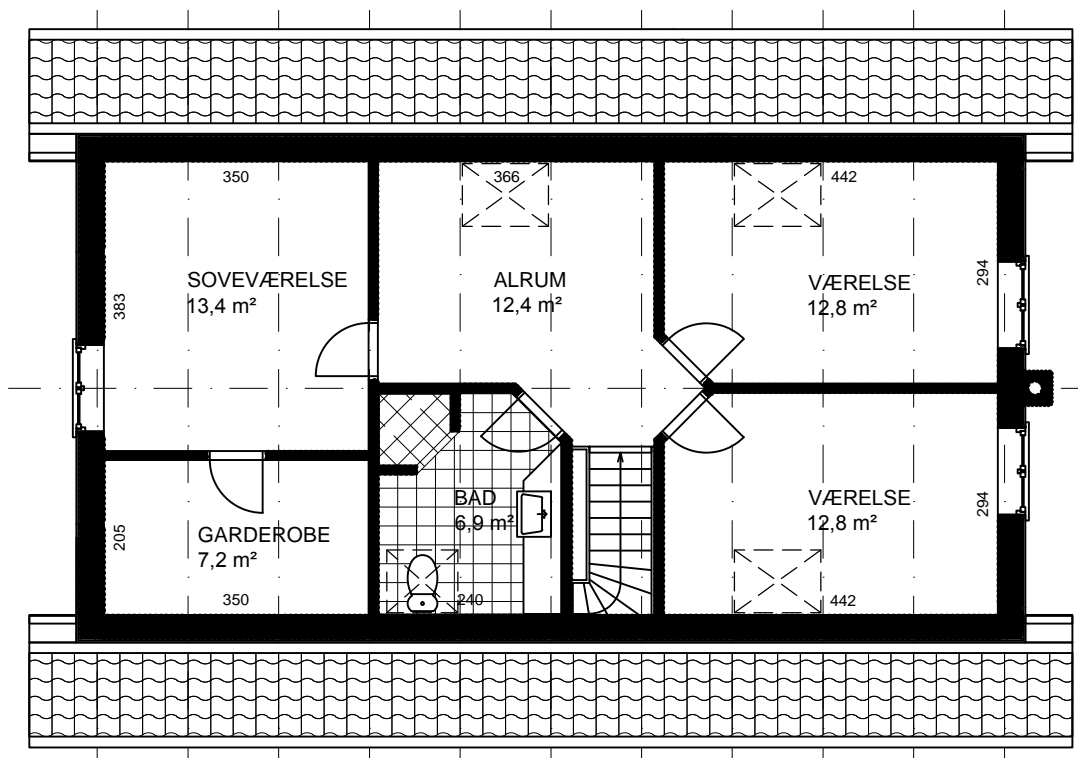

Hallandshus model 169/95

Bruttoetageareal:	169 m ²	Længde:	12,55 m	Moduler:	10
Areal, Stueetage:	95 m ²	Bredde:	7,60 m	Mål:	1:100
Areal, 1. sal:	74 m ²	Taghældning:	48°	Ref.:	N7085

Tilvalg: Veluxvinduer