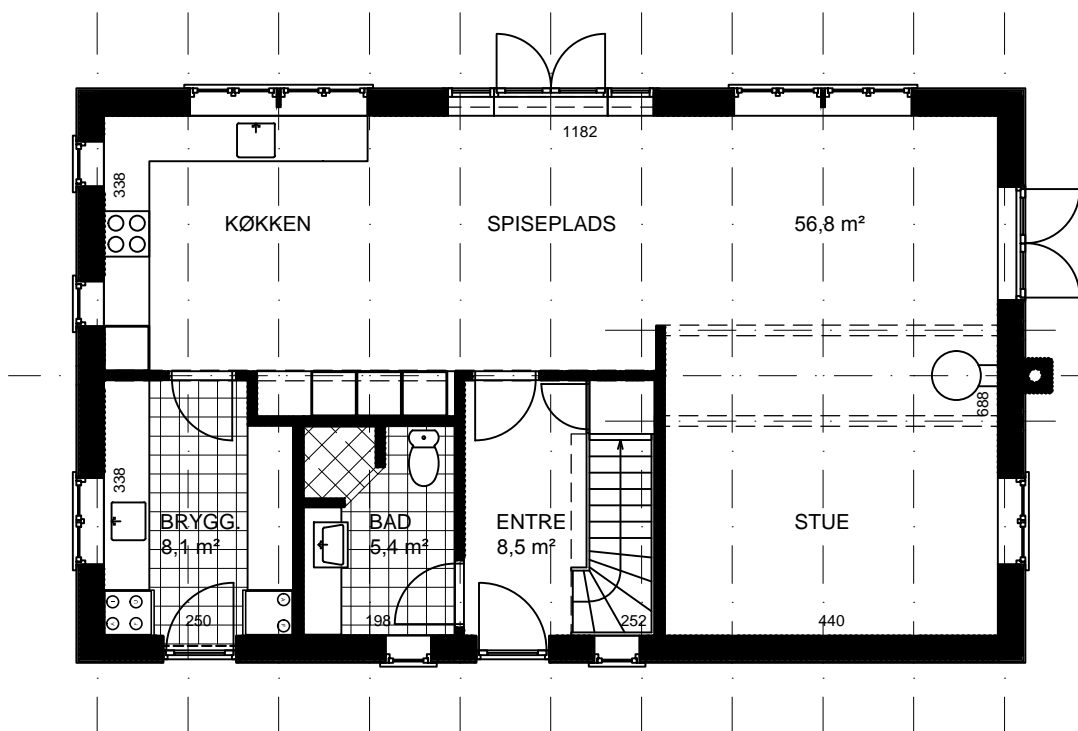

Hallandshus model 169/95

Bruttoetageareal:	169 m ²	Længde:	12,55 m	Moduler:	10
Areal, Stueetage:	95 m ²	Bredde:	7,60 m	Mål:	1:100
Areal, 1. sal:	74 m ²	Taghældning:	48°	Ref.:	N7085

Tilvalg: Veluxvinduer