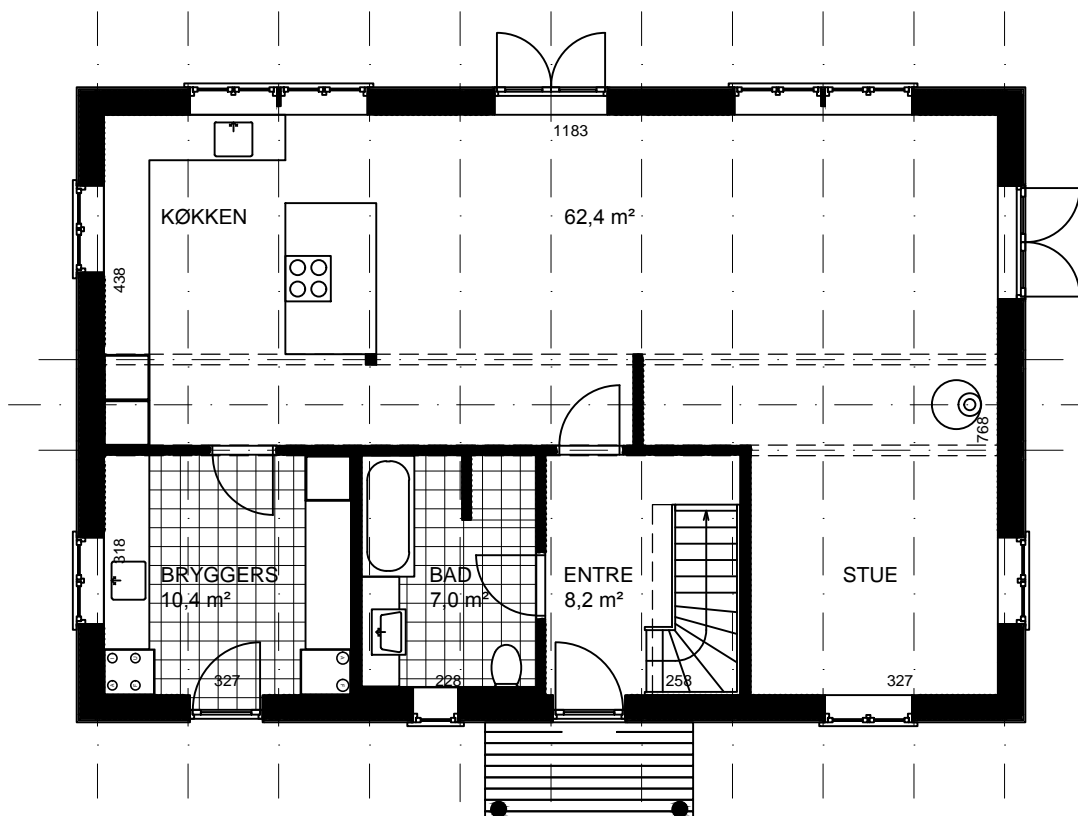

Gotlandshus model 185/105

Bruttoetageareal:	185 m ²	Længde:	12,55 m	Moduler:	10
Areal, Stueetage:	105 m ²	Bredde:	8,40 m	Mål:	1:100
Areal, 1. sal:	80 m ²	Taghældning:	45°	Ref.:	N7012

Tilvalg: Veluxvindue, overdækket indgang, dobbeltkvist