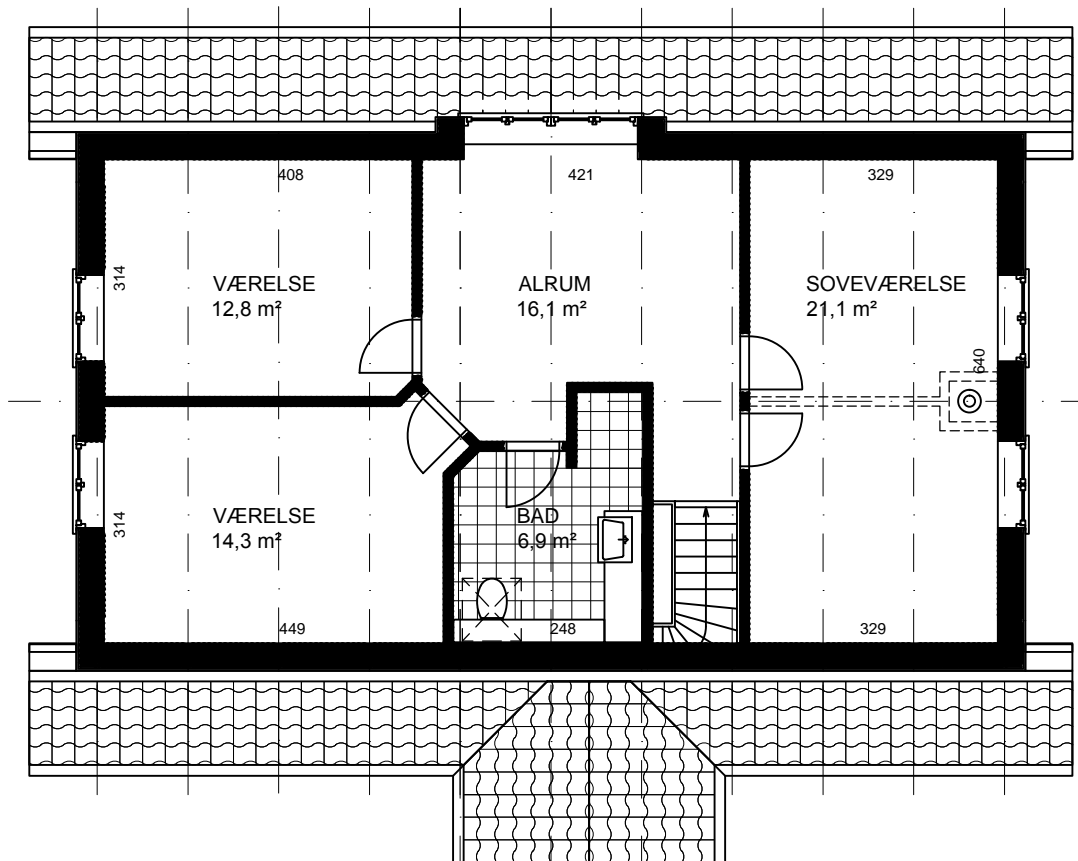

Gotlandshus model 185/105

Bruttoetageareal:	185 m ²	Længde:	12,55 m	Moduler:	10
Areal, Stueetage:	105 m ²	Bredde:	8,40 m	Mål:	1:100
Areal, 1. sal:	80 m ²	Taghældning:	45°	Ref.:	N7012

Tilvalg: Veluxvindue, overdækket indgang, dobbeltkvist