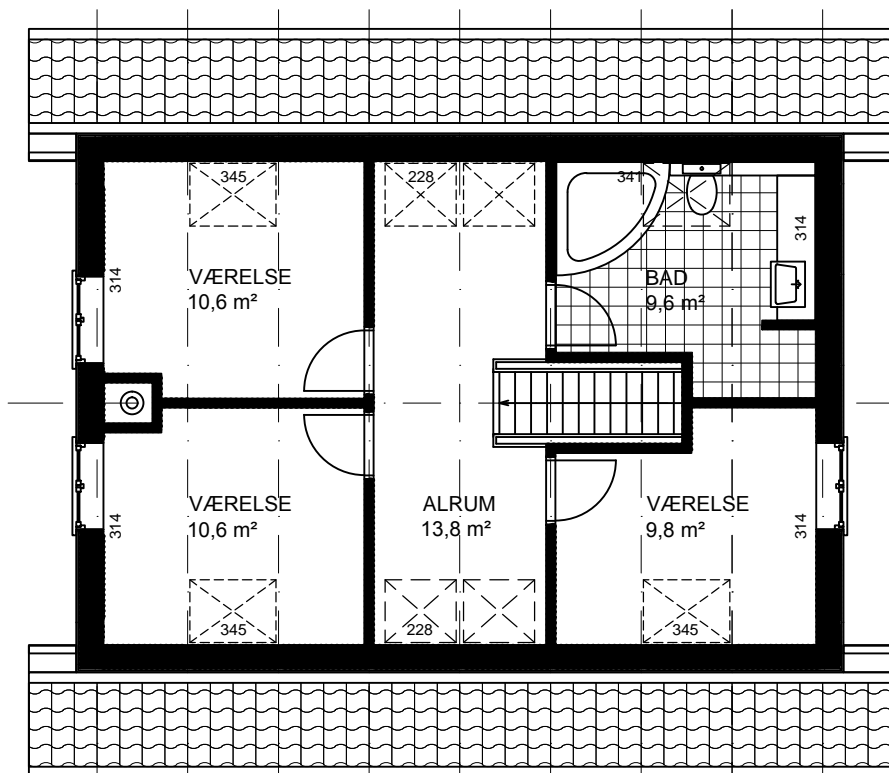

Gotlandshus model 150/85

Bruttoetageareal:	150 m ²	Længde:	10,15 m	Moduler:	8
Areal, Stueetage:	85 m ²	Bredde:	8,40 m	Mål:	1:100
Areal, 1. sal:	65 m ²	Taghældning:	45°	Ref.:	N7105

Tilvalg: Veluxvinduer

Gotlandshus model 150/85

Bruttoetageareal:	150 m ²	Længde:	10,15 m	Moduler:	8
Areal, Stueetage:	85 m ²	Bredde:	8,40 m	Mål:	1:100
Areal, 1. sal:	65 m ²	Taghældning:	45°	Ref.:	N7105

Tilvalg: Veluxvinduer