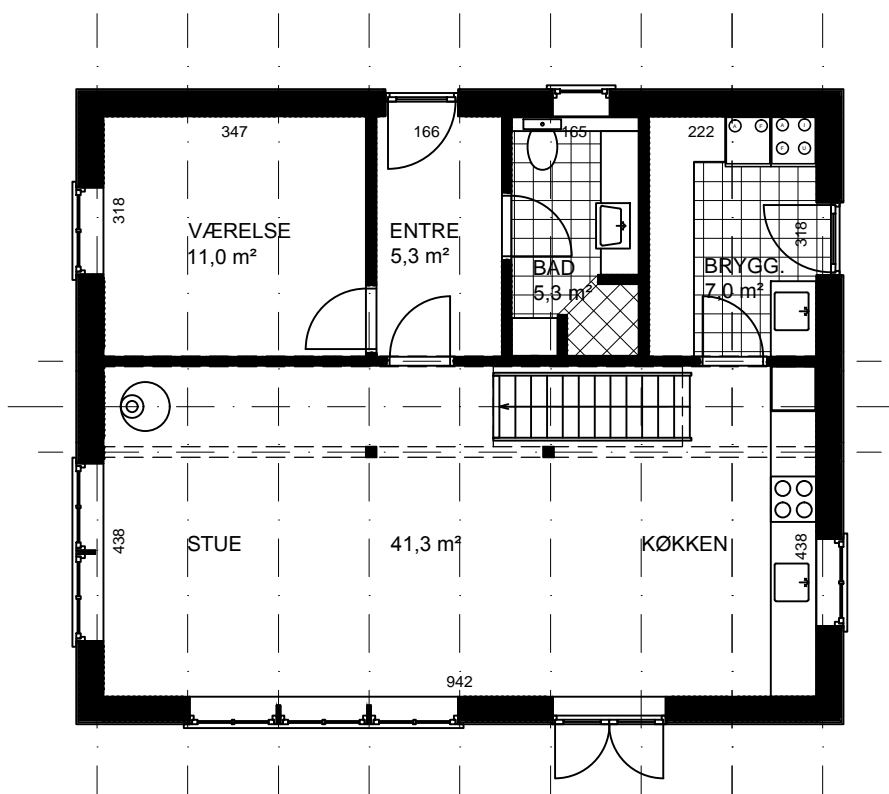

Gotlandshus model 150/85

Bruttoetageareal:	150 m ²	Længde:	10,15 m	Moduler:	8
Areal, Stueetage:	85 m ²	Bredde:	8,40 m	Mål:	1:100
Areal, 1. sal:	65 m ²	Taghældning:	45°	Ref.:	N7105

Tilvalg: Veluxvinduer

Gotlandshus model 150/85

Bruttoetageareal:	150 m ²	Længde:	10,15 m	Moduler:	8
Areal, Stueetage:	85 m ²	Bredde:	8,40 m	Mål:	1:100
Areal, 1. sal:	65 m ²	Taghældning:	45°	Ref.:	N7105

Tilvalg: Veluxvinduer