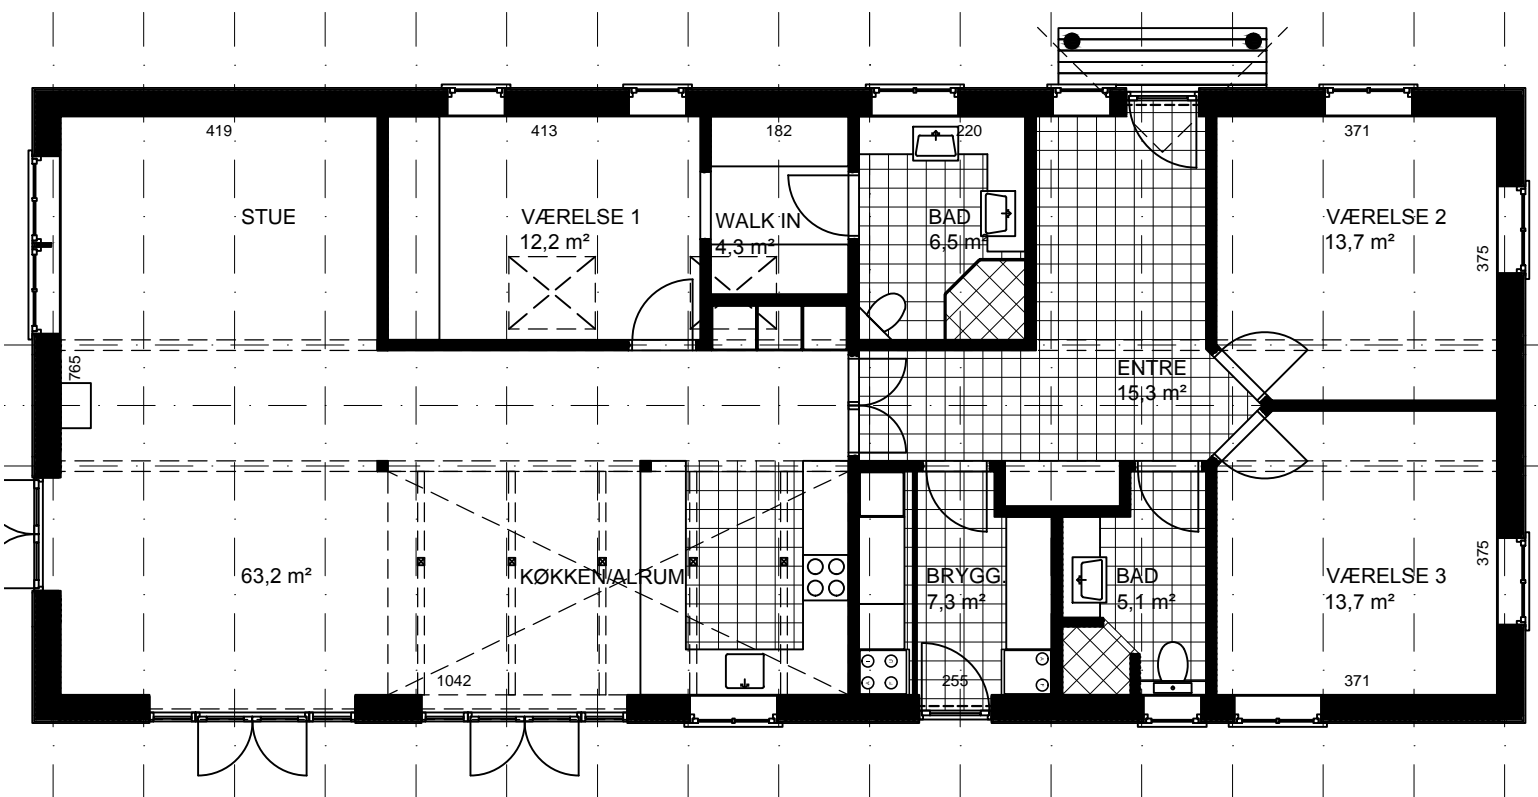

Blekingehus model 166

Bruttoetageareal:	166 m ²	Længde:	19,75 m	Moduler:	16
Areal, Stueetage:	166 m ²	Bredde:	8,40 m	Mål:	1:100
Areal, loft:	- m ²	Taghældning:	30°	Ref.:	N7151

Tilvalg: Veluxvinduer, overdækket indgang, loft til kip i køkken/alrum

Blekingehus model 166

Bruttoetageareal: 166 m ²	Længde: 19,75 m	Moduler: 16
Areal, Stueetage: 166 m ²	Bredde: 8,40 m	Mål: 1:125
Areal, loft: - m ²	Taghældning: 30°	Ref.: N7151

Tilvalg: Veluxvinduer, overdækket indgang, loft til kip i køkken/alrum