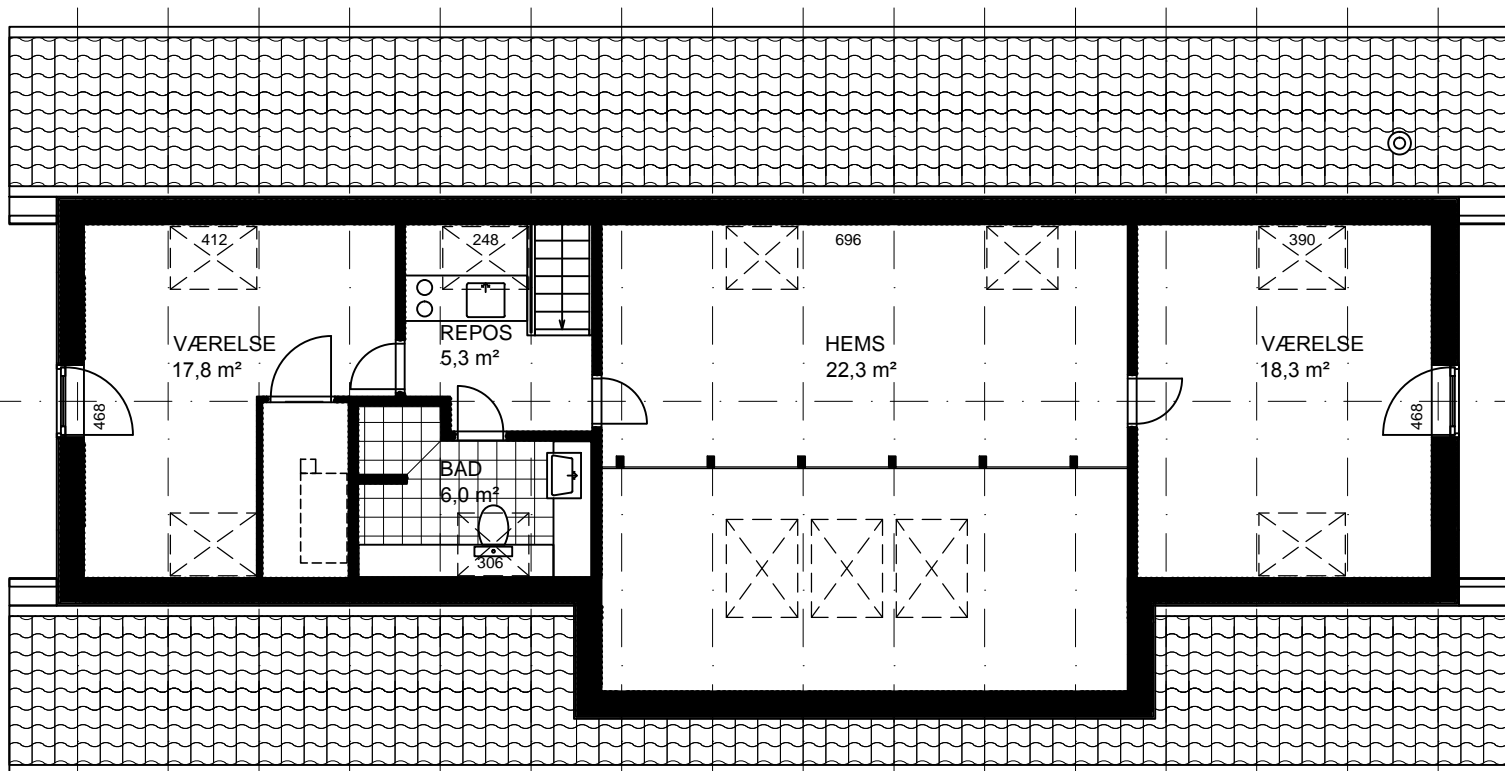

Blekingehus model 156+98

Bruttoetageareal:	254 m ²	Længde:	18,55 m	Moduler:	15
Areal, Stueetage:	156 m ²	Bredde:	8,40 m	Mål:	1:100
Areal, 1. sal:	98 m ²	Taghældning:	36°	Ref.:	N7052

Tilvalg: Veluxvinduer, loft til kip i køkken/alrum