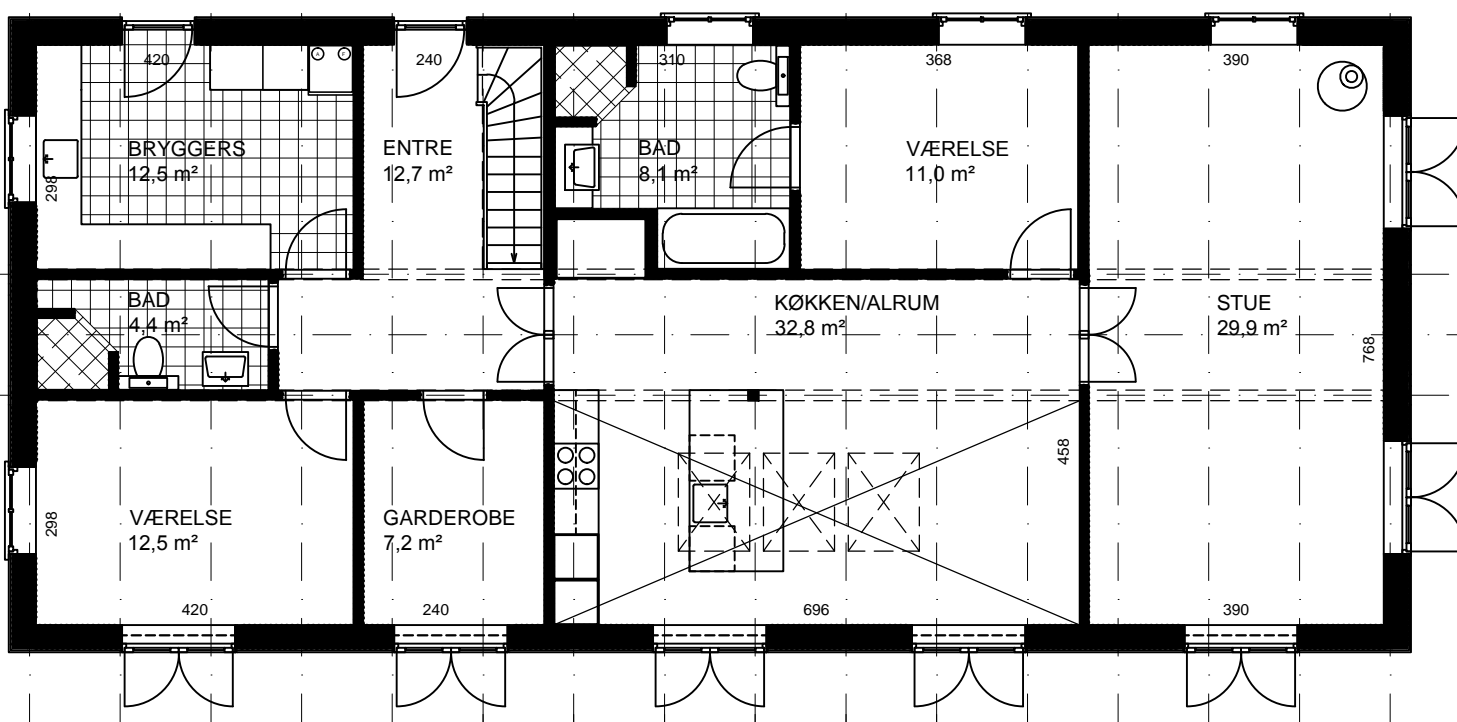

Blekingehus model 156+98

Bruttoetageareal:	254 m ²	Længde:	18,55 m	Moduler:	15
Areal, Stueetage:	156 m ²	Bredde:	8,40 m	Mål:	1:100
Areal, 1. sal:	98 m ²	Taghældning:	36°	Ref.:	N7052

Tilvalg: Veluxvinduer, loft til kip i køkken/alrum