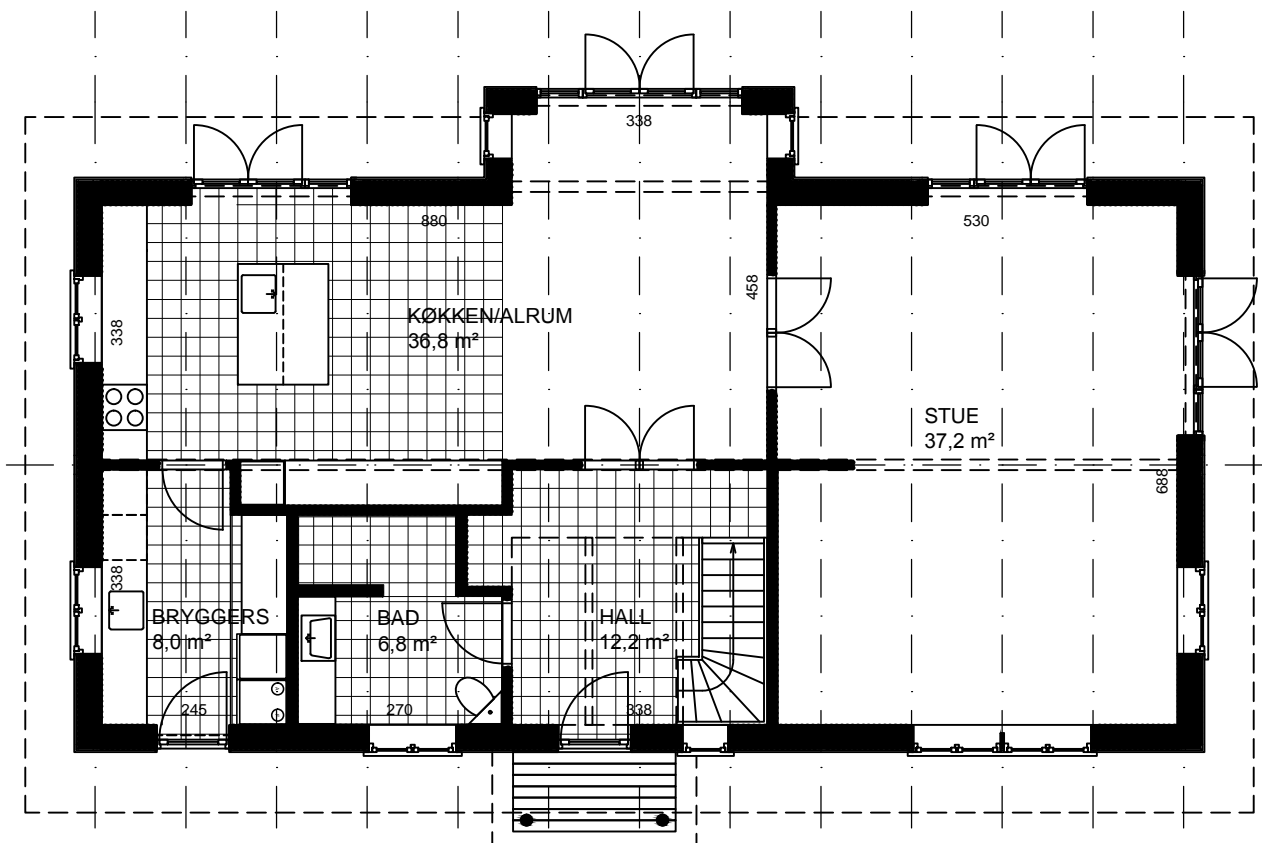

Skærgårdspalæ model 236/118

Bruttoetageareal:	236 m ²	Længde:	14,95 m	Moduler:	12
Areal, Stueetage:	118 m ²	Bredde:	7,60 m	Mål:	1:100
Areal, 1. sal:	118 m ²	Taghældning:	30°	Ref.:	N7227

Tilvalg: Gavlkvist, overdækket indgang