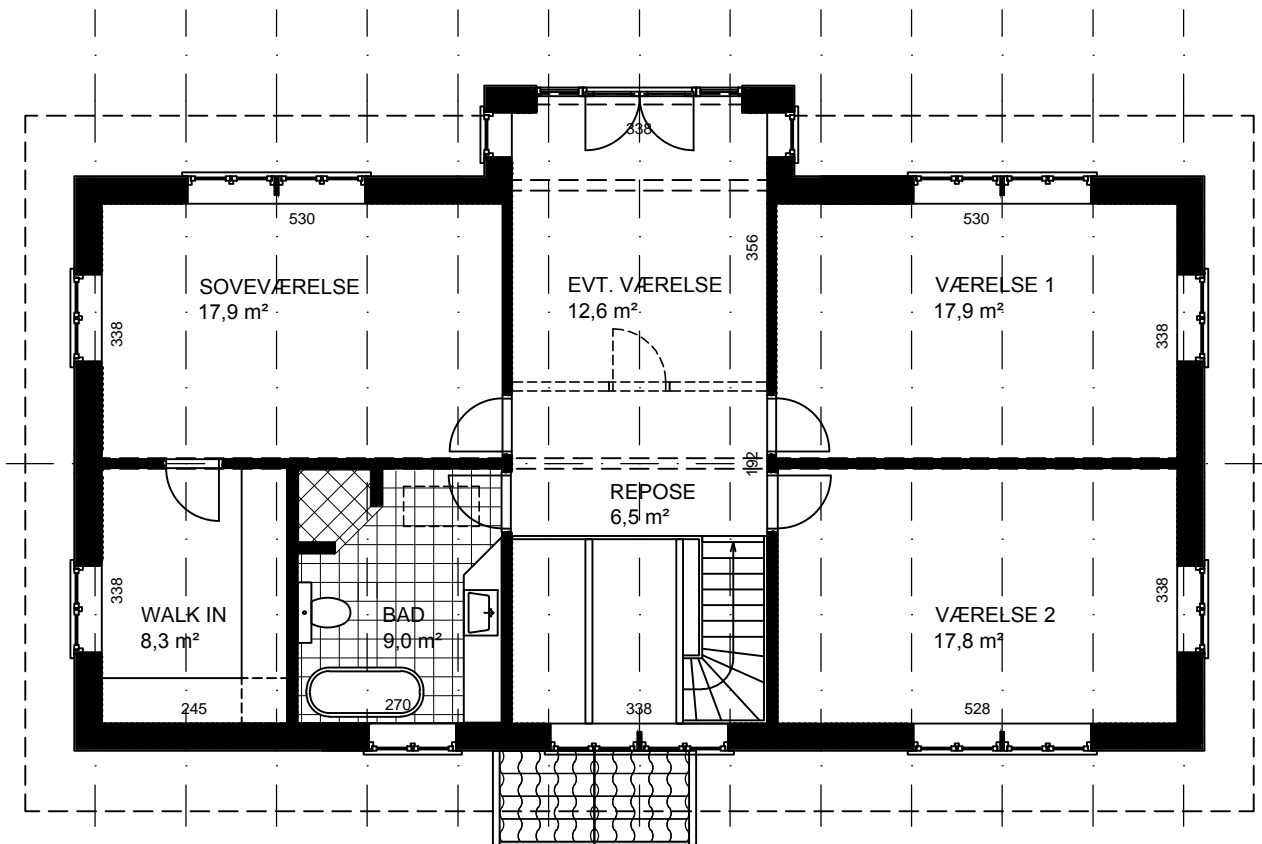

Skærgårdspalæ model 236/118

Bruttoetageareal:	236 m ²	Længde:	14,95 m	Moduler:	12
Areal, Stueetage:	118 m ²	Bredde:	7,60 m	Mål:	1:100
Areal, 1. sal:	118 m ²	Taghældning:	30°	Ref.:	N7227

Tilvalg: Gavlkvist, overdækket indgang