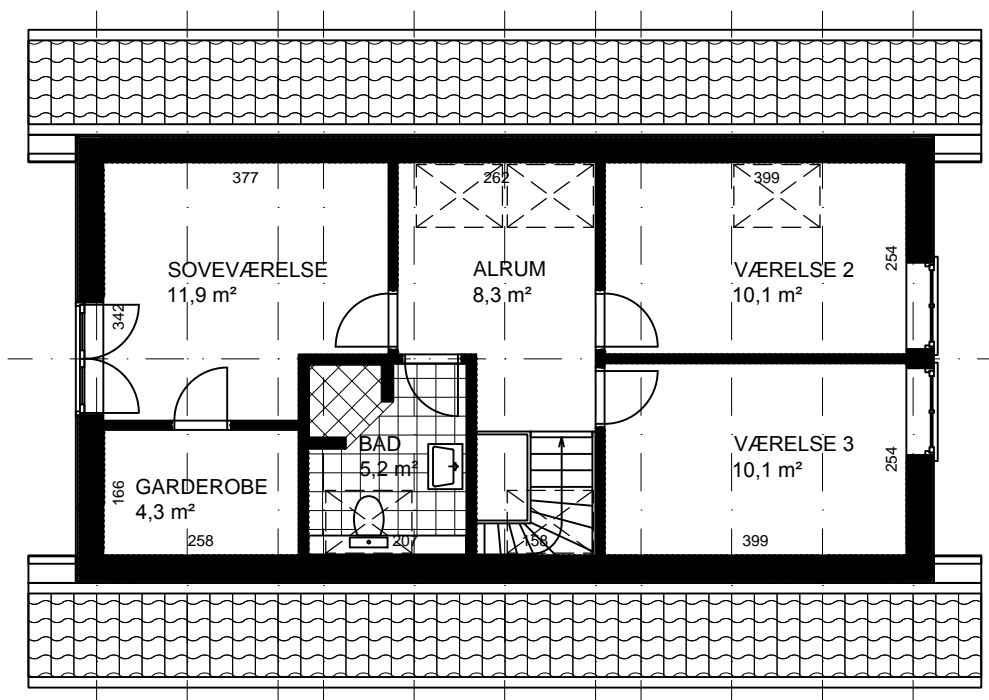

# Skånelænge model 135/77

Bruttoetageareal:	135 m <sup>2</sup>	Længde:	11,35 m	Moduler:	9
Areal, Stueetage:	77 m <sup>2</sup>	Bredde:	6,80 m	Mål:	1:100
Areal, 1. sal:	58 m <sup>2</sup>	Taghældning:	48°	Ref.:	N7159

# Skånelænge model 135/77

<b>Bruttoetageareal:</b>	135 m <sup>2</sup>	<b>Længde:</b>	11,35 m	<b>Moduler:</b>	9
<b>Areal, Stueetage:</b>	77 m <sup>2</sup>	<b>Bredde:</b>	6,80 m	<b>Mål:</b>	1:100
<b>Areal, 1. sal:</b>	58 m <sup>2</sup>	<b>Taghældning:</b>	48°	<b>Ref.:</b>	N7159