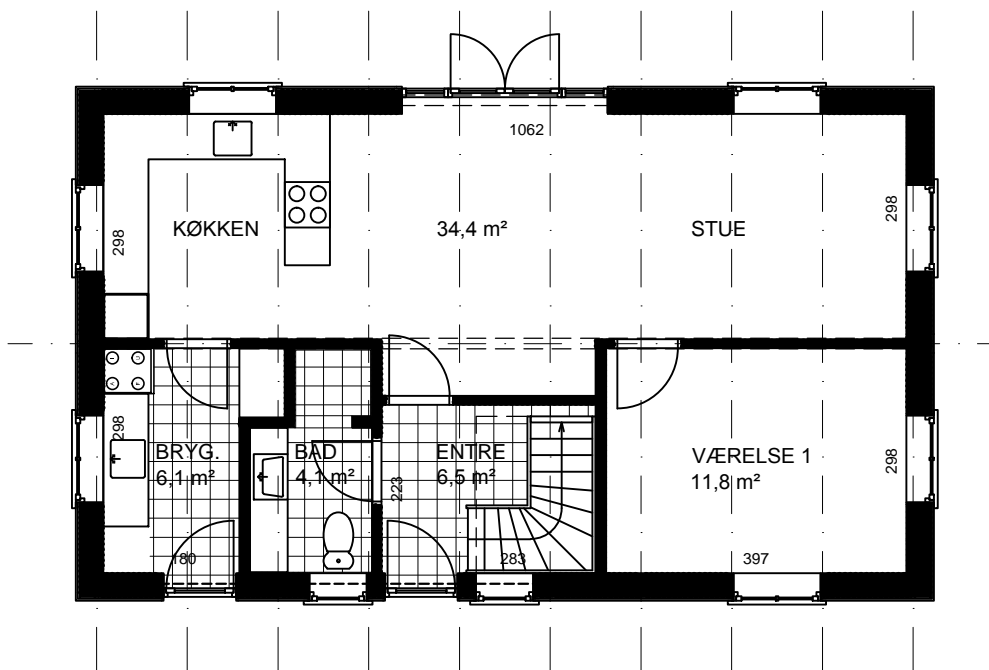

# Skånelænge model 135/77

Bruttoetageareal:	135 m <sup>2</sup>	Længde:	11,35 m	Moduler:	9
Areal, Stueetage:	77 m <sup>2</sup>	Bredde:	6,80 m	Mål:	1:100
Areal, 1. sal:	58 m <sup>2</sup>	Taghældning:	48°	Ref.:	N7159

# Skånelænge model 135/77

<b>Bruttoetageareal:</b>	135 m <sup>2</sup>	<b>Længde:</b>	11,35 m	<b>Moduler:</b>	9
<b>Areal, Stueetage:</b>	77 m <sup>2</sup>	<b>Bredde:</b>	6,80 m	<b>Mål:</b>	1:100
<b>Areal, 1. sal:</b>	58 m <sup>2</sup>	<b>Taghældning:</b>	48°	<b>Ref.:</b>	N7159