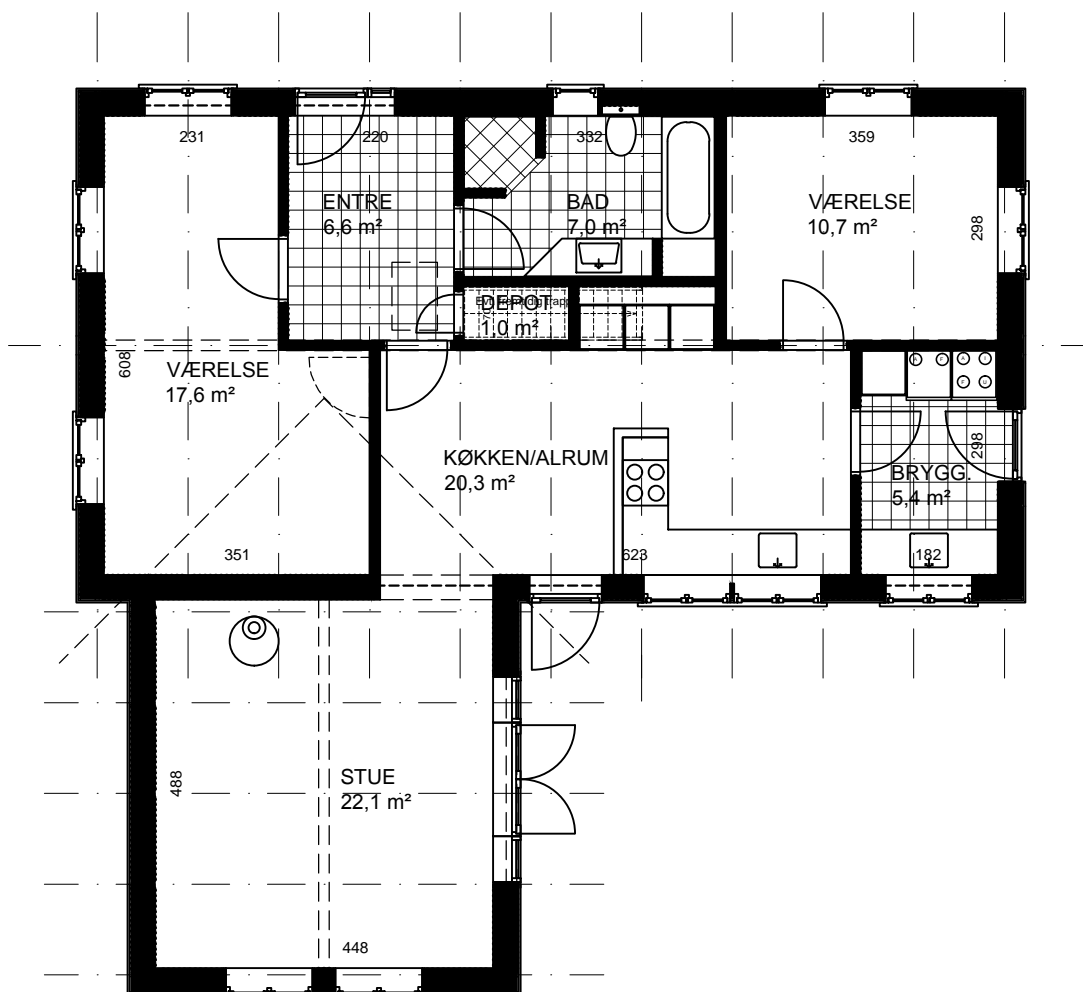

Ljungbyhus model 112+50

Bruttoetageareal:	162 m ²	Længde:	12,55+5,20 m	Moduler:	10+4
Areal, Stueetage:	112 m ²	Bredde:	6,80 m	Mål:	1:100
Areal, loft:	50 m ²	Taghældning:	36°	Ref.:	N7123

Tilvalg: -

Ljungbyhus model 112+50

Bruttoetageareal:	162 m ²	Længde:	12,55+5,20 m	Moduler:	10+4
Areal, Stueetage:	112 m ²	Bredde:	6,80 m	Mål:	1:100
Areal, loft:	50 m ²	Taghældning:	36°	Ref.:	N7123

Tilvalg: -