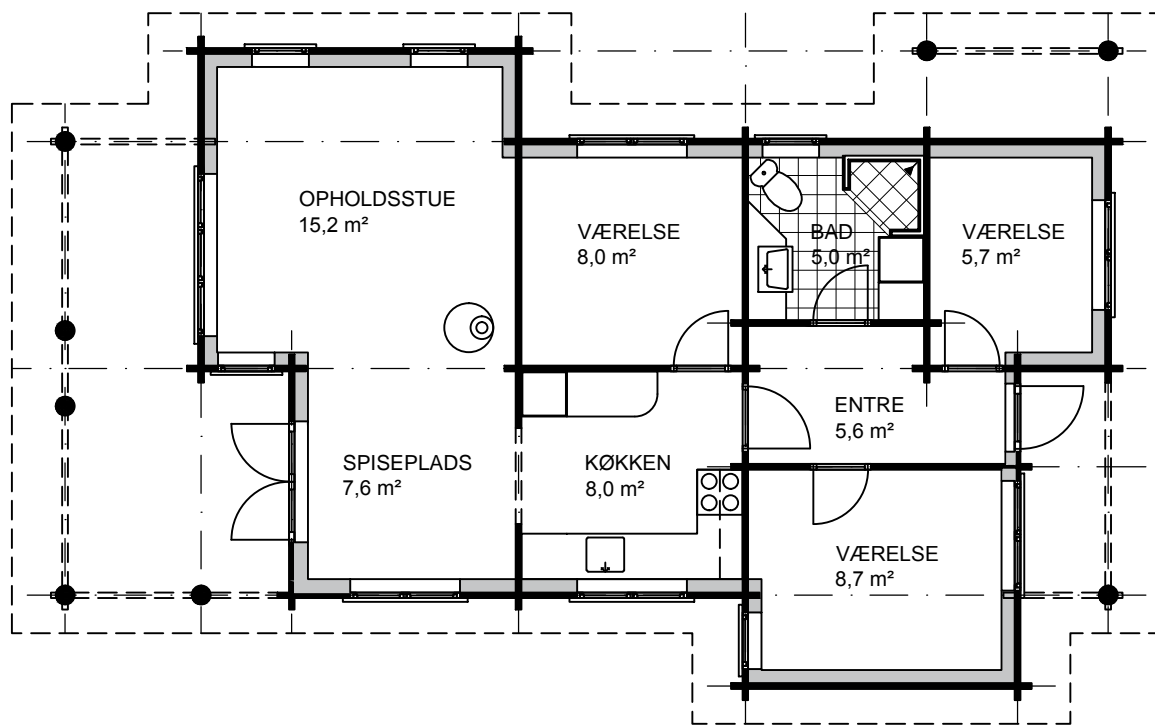

Bjælkehus model LU97-76

Bebygget areal:	97 m ²	Længde:	13,87 m	Mål:	1:100
Beboet areal:	76 m ²	Bredde:	8,47 m	Ref:	S4214
Overdækket areal:	21 m ²	Taghældning:	22°		

Bjælkehus model LU97-76

Bebygget areal:	97 m ²	Længde:	13,87 m	Mål:	1:100
Beboet areal:	76 m ²	Bredde:	8,47 m	Ref:	S4214
Overdækket areal:	21 m ²	Taghældning:	22°		