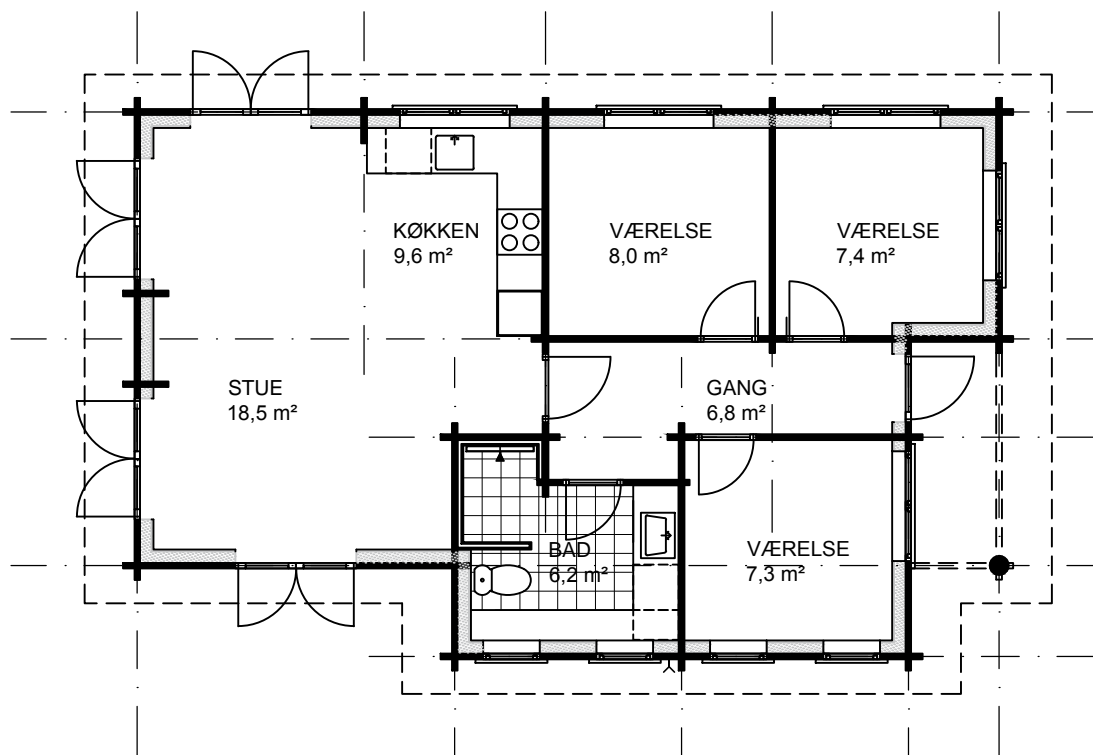

Bjælkehus model LU77-73

Bebygget areal:	77 m ²	Længde:	11,47 m	Mål:	1:100
Beboet areal:	73 m ²	Bredde:	7,27 m	Ref:	S4246
Overdækket areal:	4 m ²	Taghældning:	22°		

Bjælkehus model LU77-73

Bebygget areal:	77 m ²	Længde:	11,47 m	Mål:	1:100
Beboet areal:	73 m ²	Bredde:	7,27 m	Ref:	S4246
Overdækket areal:	4 m ²	Taghældning:	22°		