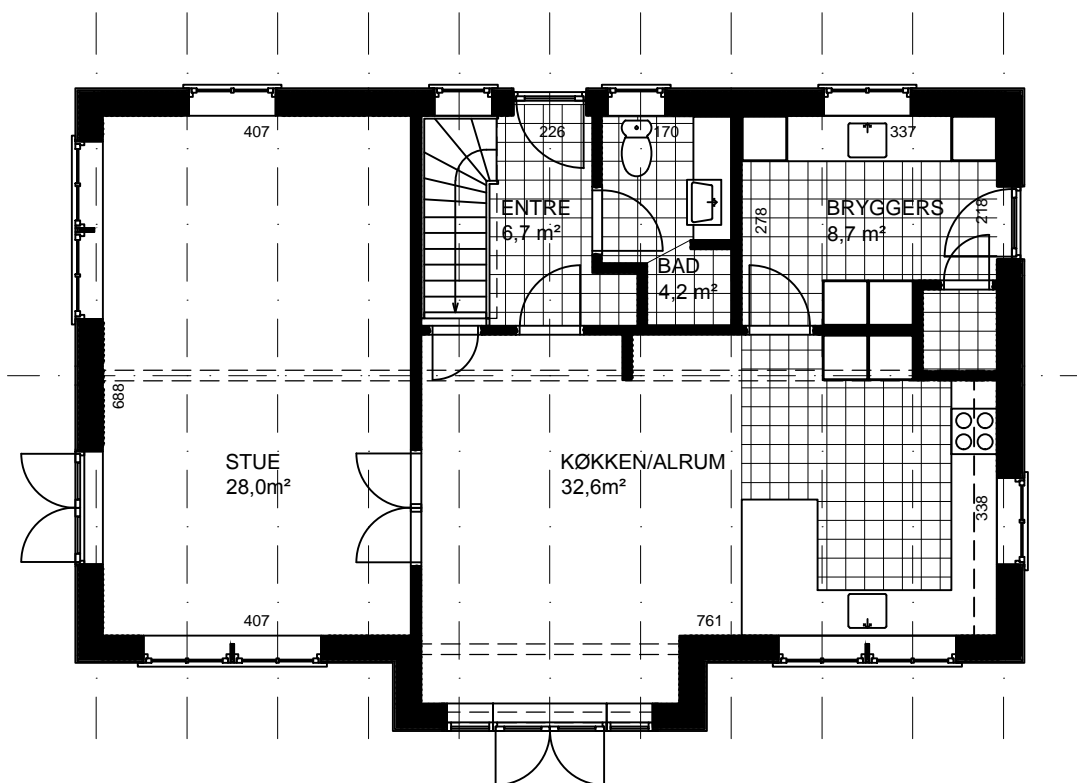

Hallandshus model 181/99

Bruttoetageareal:	181 m ²	Længde:	12,55 m	Moduler:	10
Areal, Stueetage:	99 m ²	Bredde:	7,60 m	Mål:	1:100
Areal, 1. sal:	82 m ²	Taghældning:	48°	Ref.:	N7078

Tilvalg: Veluxvinduer, gavlkvist