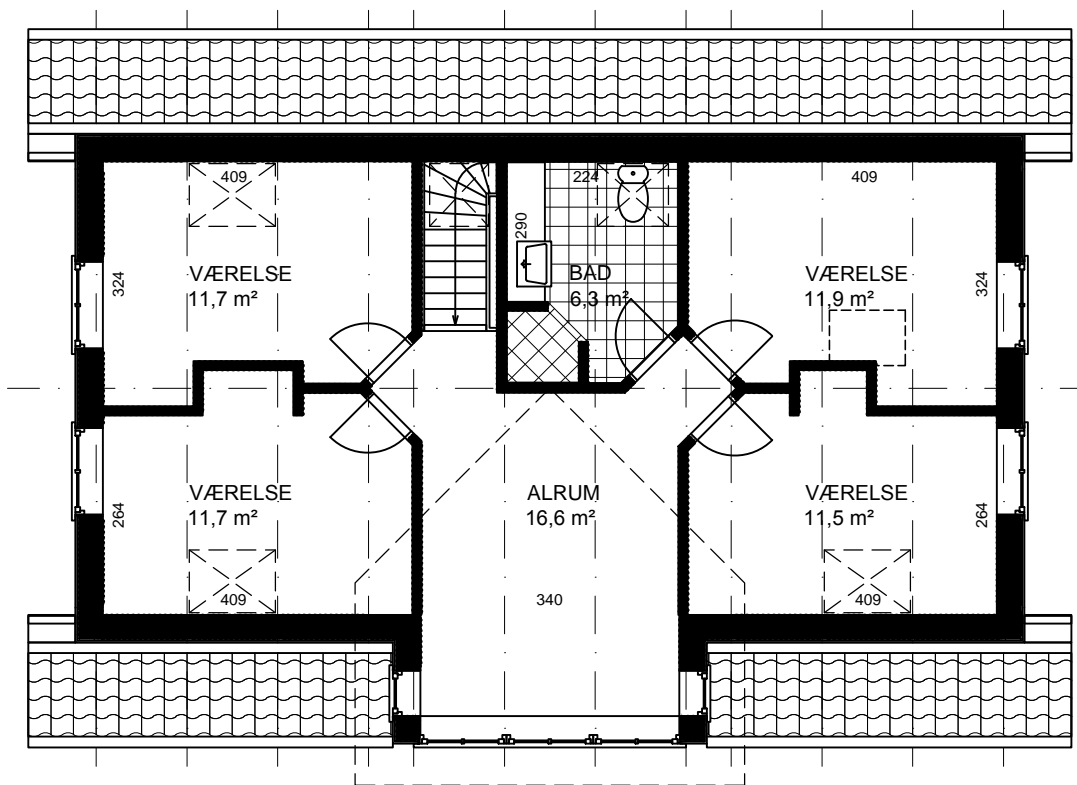

Hallandshus model 181/99

Bruttoetageareal:	181 m ²	Længde:	12,55 m	Moduler:	10
Areal, Stueetage:	99 m ²	Bredde:	7,60 m	Mål:	1:100
Areal, 1. sal:	82 m ²	Taghældning:	48°	Ref.:	N7078

Tilvalg: Veluxvinduer, gavlkvist