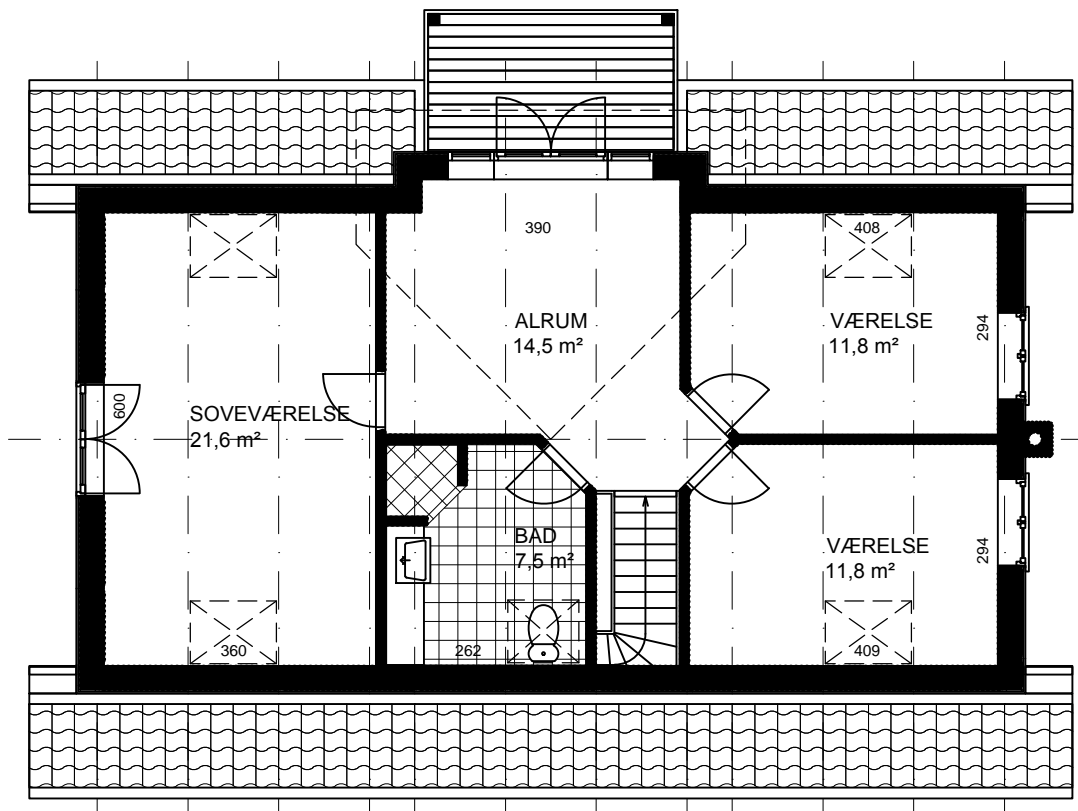

Hallandshus model 173/95

Bruttoetageareal:	173 m ²	Længde:	12,55 m	Moduler:	10
Areal, Stueetage:	95 m ²	Bredde:	7,60 m	Mål:	1:100
Areal, 1. sal:	78 m ²	Taghældning:	48°	Ref.:	N7062

Tilvalg: Veluxvinduer, balkonkvist