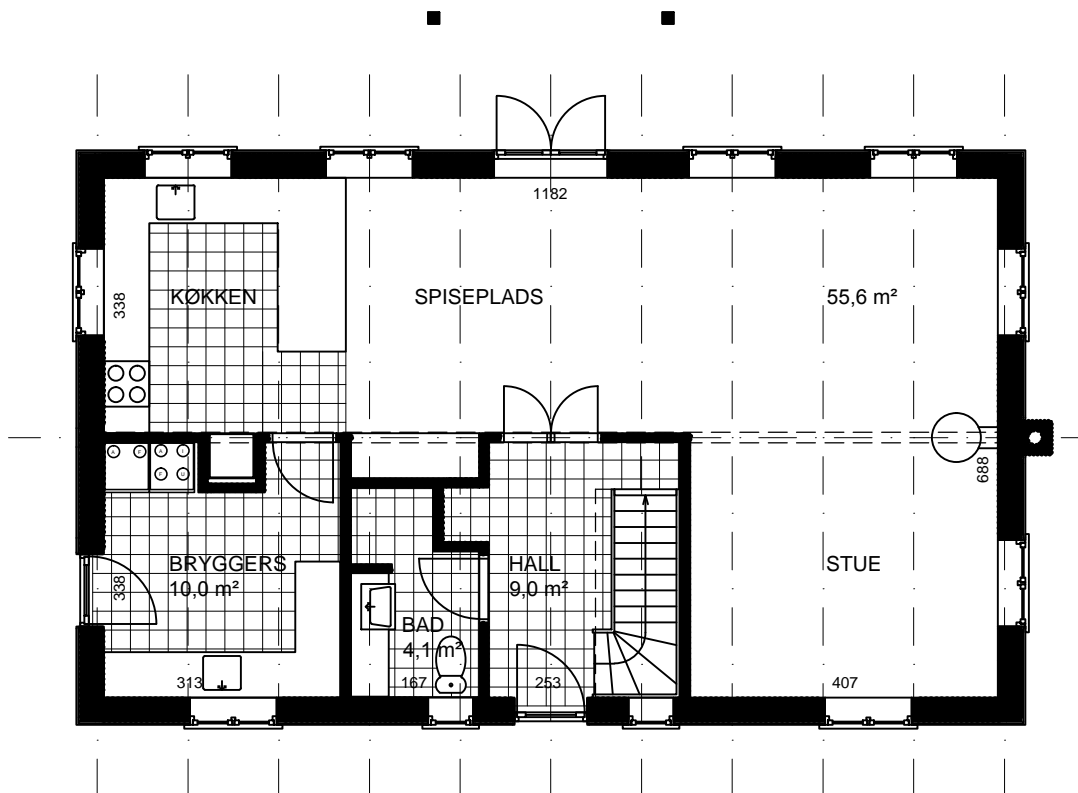

Hallandshus model 173/95

Bruttoetageareal:	173 m ²	Længde:	12,55 m	Moduler:	10
Areal, Stueetage:	95 m ²	Bredde:	7,60 m	Mål:	1:100
Areal, 1. sal:	78 m ²	Taghældning:	48°	Ref.:	N7062

Tilvalg: Veluxvinduer, balkonkvist