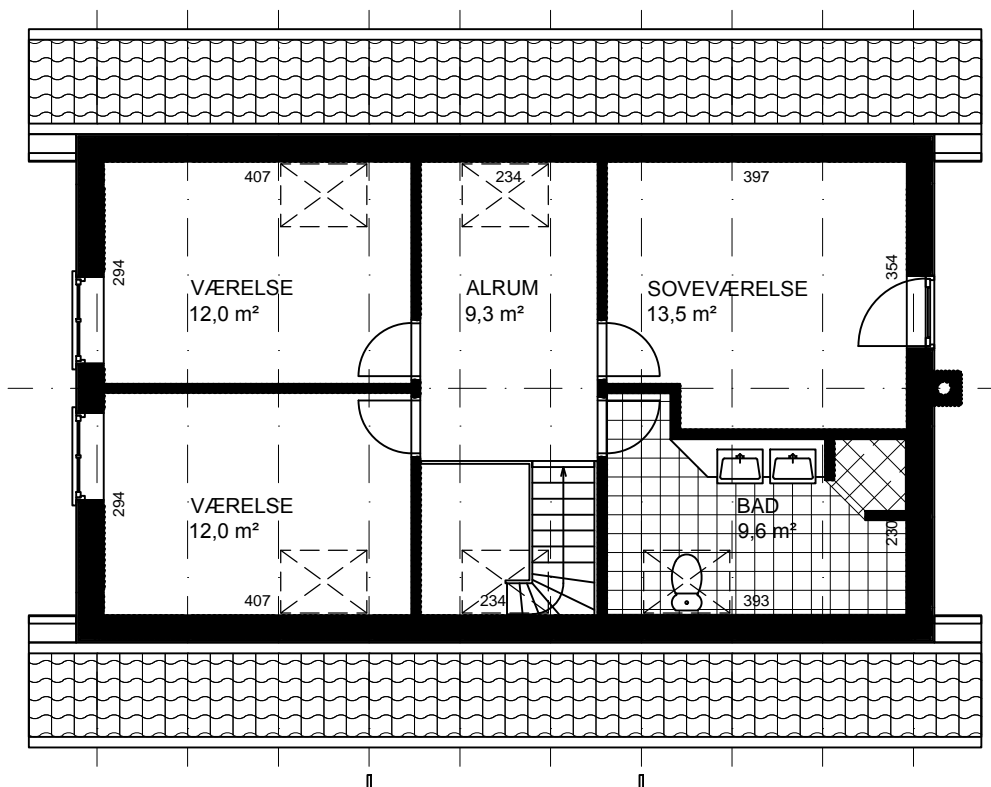

Hallandshus model 153/86

Bruttoetageareal:	153 m ²	Længde:	11,35 m	Moduler:	9
Areal, Stueetage:	86 m ²	Bredde:	7,60 m	Mål:	1:100
Areal, 1. sal:	67 m ²	Taghældning:	48°	Ref.:	N7027

Tilvalg: Veluxvinduer

Hallandshus model 153/86

Bruttoetageareal:	153 m ²	Længde:	11,35 m	Moduler:	9
Areal, Stueetage:	86 m ²	Bredde:	7,60 m	Mål:	1:100
Areal, 1. sal:	67 m ²	Taghældning:	48°	Ref.:	N7027

Tilvalg: Veluxvinduer