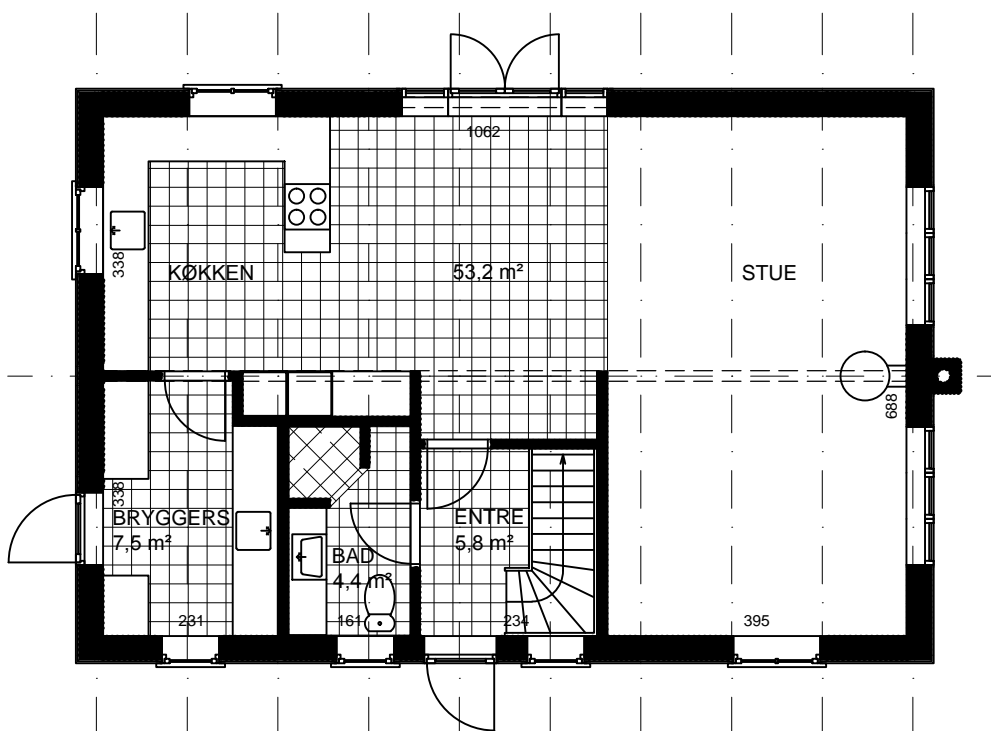

Hallandshus model 153/86

Bruttoetageareal:	153 m ²	Længde:	11,35 m	Moduler:	9
Areal, Stueetage:	86 m ²	Bredde:	7,60 m	Mål:	1:100
Areal, 1. sal:	67 m ²	Taghældning:	48°	Ref.:	N7027

Tilvalg: Veluxvinduer

Hallandshus model 153/86

Bruttoetageareal:	153 m ²	Længde:	11,35 m	Moduler:	9
Areal, Stueetage:	86 m ²	Bredde:	7,60 m	Mål:	1:100
Areal, 1. sal:	67 m ²	Taghældning:	48°	Ref.:	N7027

Tilvalg: Veluxvinduer