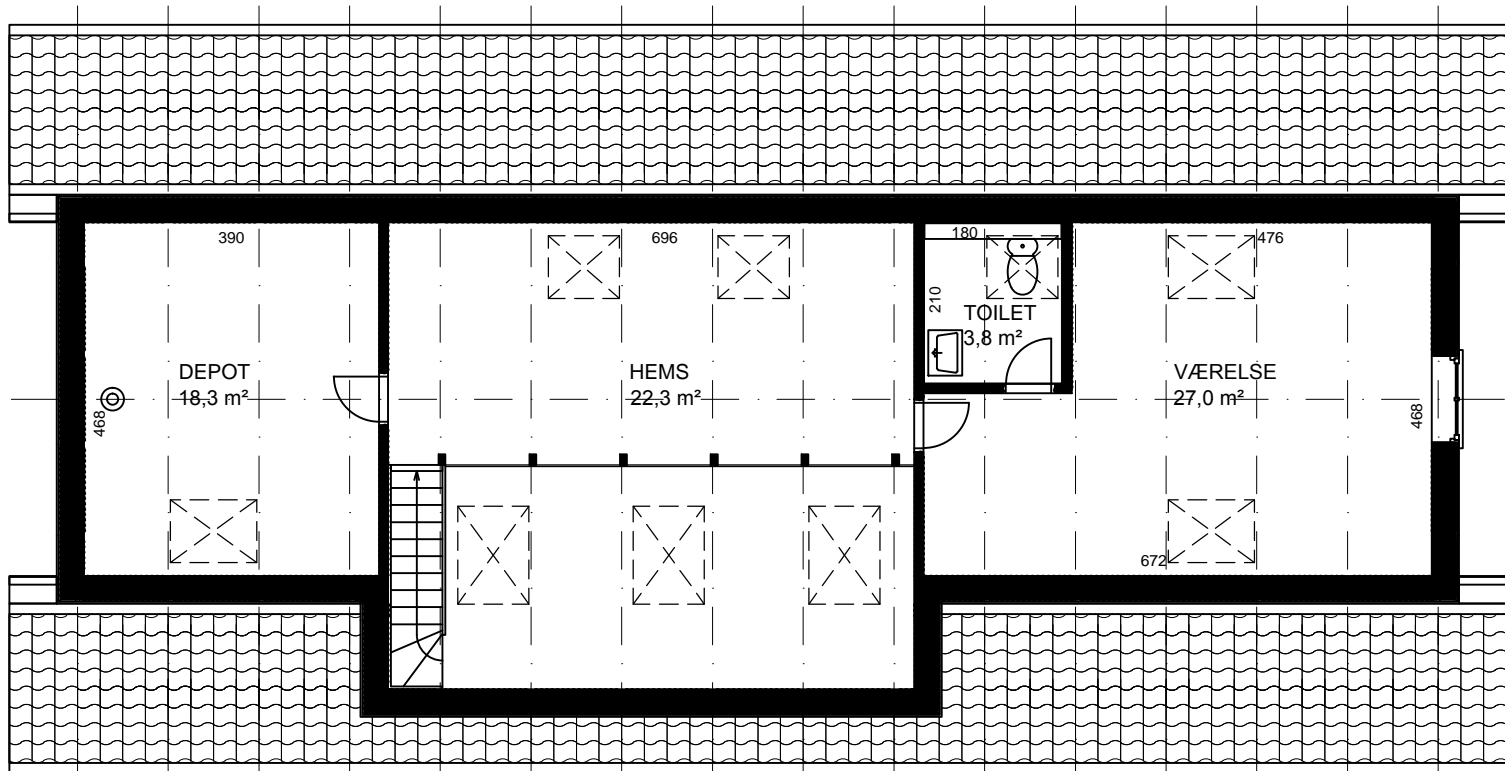

Blekingehus model 156+98

Bruttoetageareal:	254 m ²	Længde:	18,55 m	Moduler:	15
Areal, Stueetage:	156 m ²	Bredde:	8,40 m	Mål:	1:100
Areal, 1. sal:	98 m ²	Taghældning:	36°	Ref.:	N7048

Tilvalg: Veluxvinduer, loft til kip i køkken/alrum