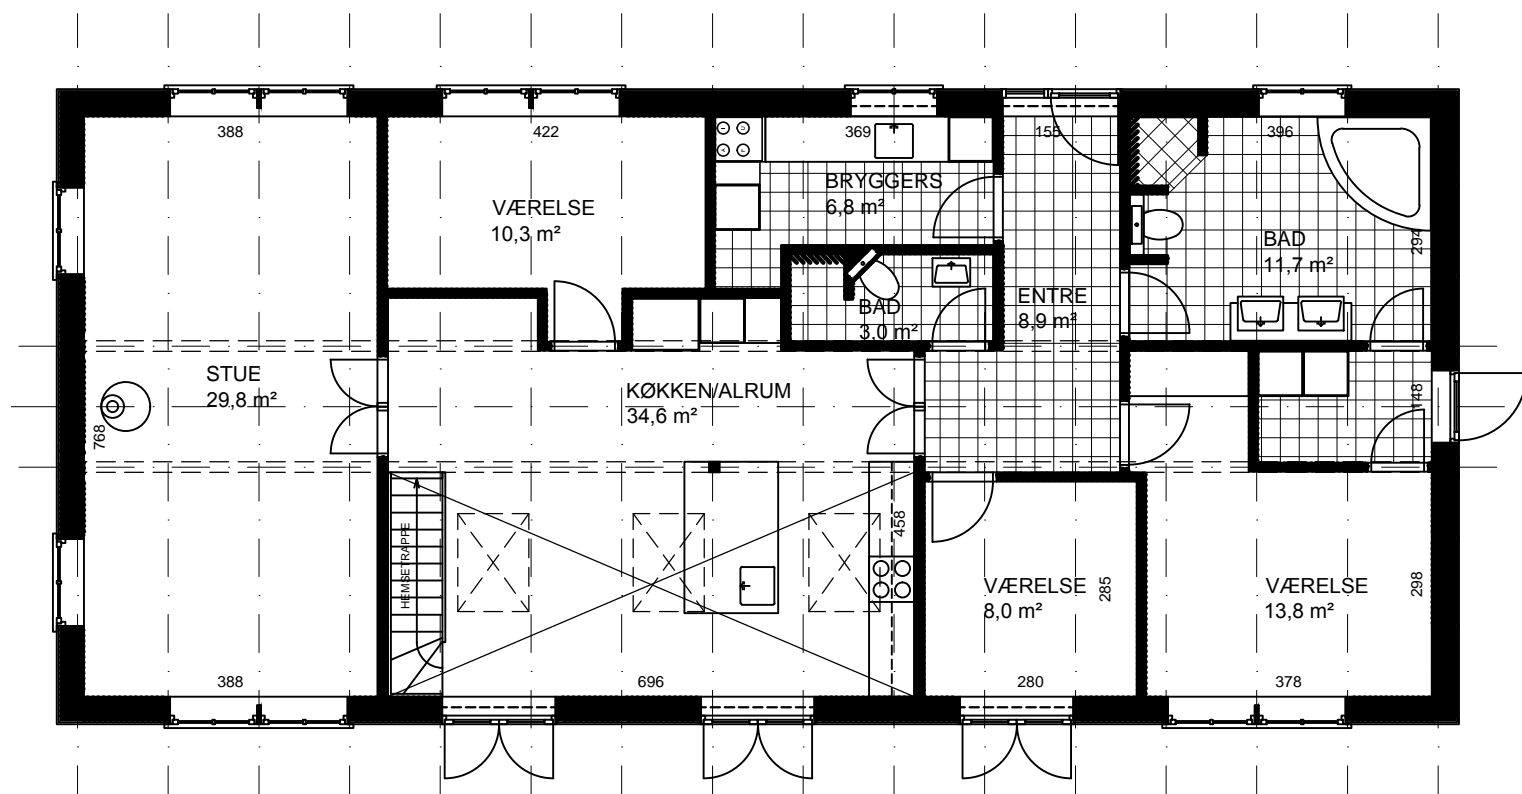

Blekingehus model 156+98

Bruttoetageareal:	254 m ²	Længde:	18,55 m	Moduler:	15
Areal, Stueetage:	156 m ²	Bredde:	8,40 m	Mål:	1:100
Areal, 1. sal:	98 m ²	Taghældning:	36°	Ref.:	N7048

Tilvalg: Veluxvinduer, loft til kip i køkken/alrum